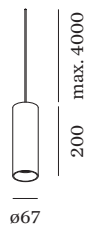

### OPTIQUE

Standard  
 angle de faisceau 36°

### PHYSIQUE

diamètre 67 mm  
 hauteur 200 mm  
 0.62 kg  
 câble length incl. 4.0 m  
 suspension mm

<sup>a</sup> Les couleurs peuvent varier légèrement en fonction des conditions de production.