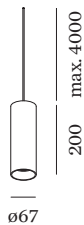

[226764G5] Les caractéristiques techniques sont des valeurs assignées pour une température ambiante de 25°C. Les données de flux lumineux sont soumises à une tolérance initiale de +/- 10%, celles de puissance électrique connectée à une tolérance initiale de +/- 10%, et celles de température de couleur initiale de +/- 150 kelvins. Nous déclinons toute responsabilité relativement à d'éventuelles erreurs d'impression. The general terms and conditions of Wever & Ducré BV apply.