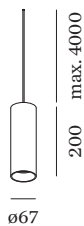

colour warm dimming _____
 2000 K - 3000 K _____
 CRI \geq 90 _____
 L70 / 50000h _____
 MacAdam initial \leq 3 SDCM _____

OPTIQUE

Standard _____
 angle de faisceau 36° _____

ELECTRIQUE

phase-cut dim _____
 220 - 240 V _____
 système 5.7 W _____
 Classe 1 _____

PHYSIQUE

diamètre 67 mm _____
 hauteur 200 mm _____
 0.62 kg _____
 cable length incl. 4.0 m _____
 suspension mm _____

Luminaire suspendu cylindrique en aluminium moulé sous pression ; surface en Doré ; peinture humide ; brossé ; avec suspension de câble réglable max. 4000 mm en noir de sécurité ; avec technologie COB (Chip on Board) pour une efficacité maximale ; coupure de phase dim ; couleur de lumière 2000 K - 3000 K colour warm dimming ; binning initialement MacAdam \leq 3 SDCM ; CRI \geq 90 ; 220 - 240 V ; indice de protection IP20 ; Classe 1 ; driver inclus ; cache-piton non inclus ; source lumineuse peut être remplacée par Wever & Ducré ou par un professionnel avec une autorisation explicite ; dispositif de commande remplaçable par l'utilisateur final ;