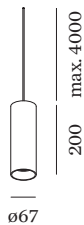

Luminaire suspendu cylindrique en aluminium moulé sous pression ; surface en aluminium brut ; avec suspension de câble réglable max. 4000 mm en noir de sécurité ; avec technologie COB (Chip on Board) pour une efficacité maximale ; coupure de phase dim ; couleur de lumière 2700 K ; binning initialement MacAdam $\leq$ 2 SDCM ; CRI $\geq$ 90 ; 220 - 240 V ; indice de protection IP20 ; Classe 1 ; driver inclus ; cache-piton non inclus ; source lumineuse peut être remplacée par Wever & Ducré ou par un professionnel avec une autorisation explicite ; dispositif de commande remplaçable par l'utilisateur final ;