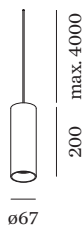

Luminaire suspendu cylindrique en aluminium moulé sous pression ; surface en Cuivre ; peinture humide ; brossé ; avec suspension de câble réglable max. 4000 mm en noir de sécurité ; avec technologie COB (Chip on Board) pour une efficacité maximale ; coupure de phase dim ; couleur de lumière 2700 K ; binning initialement MacAdam $\leq$ 2 SDCM ; CRI $\geq$ 90 ; 220 - 240 V ; indice de protection IP20 ; Classe 1 ; driver inclus ; cache-piton non inclus ; source lumineuse peut être remplacée par Wever & Ducré ou par un professionnel avec une autorisation explicite ; dispositif de commande remplaçable par l'utilisateur final ;