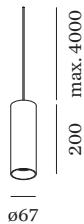

PROJET

MODÈLE

NOTES

QUANTITÉ

DATE

GÉNÉRAL

Plafond
Suspendu
Blanc mat
RAL 9003 ^a
IP20
Intérieur
260 lm
CIE flux code: 98 100 100 100

LED

colour warm dimming
2000 K - 3000 K
CRI ≥ 90
L70 / 50000h
MacAdam initial ≤ 3 SDCM

OPTIQUE

Standard
angle de faisceau 36°

ELECTRIQUE

phase-cut dim
220 - 240 V
système 5.7 W
Classe 1

PHYSIQUE

diamètre 67 mm
hauteur 200 mm
0.62 kg
cable length incl. 4.0 m
suspension mm

^a Les couleurs peuvent varier légèrement en fonction des conditions de production.

Luminaire suspendu cylindrique en aluminium moulé sous pression ; surface en Blanc mat ; revêtement par poudre ; structure de surface mate ; RAL 9003 ; avec suspension de câble réglable max. 4000 mm en blanc pur ; avec technologie COB (Chip on Board) pour une efficacité maximale ; coupure de phase dim ; couleur de lumière 2000 K - 3000 K colour warm dimming ; binning initialement MacAdam ≤ 3 SDCM ; CRI ≥ 90 ; 220 - 240 V ; indice de protection IP20 ; Classe 1 ; driver inclus ; cache-piton non inclus ; source lumineuse peut être remplacée par Wever & Ducré ou par un professionnel avec une autorisation explicite ; dispositif de commande remplaçable par l'utilisateur final ;