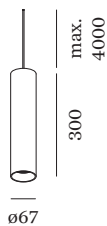

PROJET

MODÈLE

NOTES

QUANTITÉ

DATE

GÉNÉRAL

Plafond
Suspendu
aluminium brut
IP20
Intérieur
260 lm
CIE flux code: 98 100 100 100
100

LED

colour warm dimming
2000 K - 3000 K
CRI $\geq$ 90
L70 / 50000h
MacAdam initial $\leq$ 3 SDCM

OPTIQUE

Standard
angle de faisceau 36°

ELECTRIQUE

phase-cut dim
220 - 240 V
système 5.7 W
Classe 1

PHYSIQUE

diamètre 67 mm
hauteur 300 mm
0.76 kg
cable length incl. 4.0 m
suspension mm

Luminaire suspendu cylindrique en aluminium moulé sous pression ; surface en aluminium brut ; avec suspension de câble réglable max. 4000 mm en noir de sécurité ; avec technologie COB (Chip on Board) pour une efficacité maximale ; coupure de phase dim ; couleur de lumière 2000 K - 3000 K colour warm dimming ; binning initialement MacAdam $\leq$ 3 SDCM ; CRI $\geq$ 90 ; 220 - 240 V ; indice de protection IP20 ; Classe 1 ; driver inclus ; cache-piton non inclus ; source lumineuse peut être remplacée par Wever & Ducré ou par un professionnel avec une autorisation explicite ; dispositif de commande remplaçable par l'utilisateur final ;