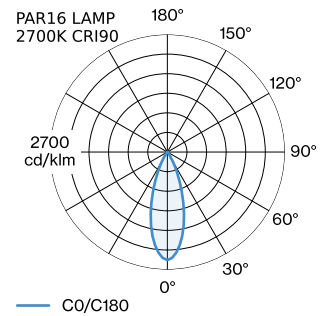

PROJET

MODÈLE

NOTES

QUANTITÉ

DATE

Luminaire suspendu en aluminium ; surface en Noir mat peinture humide ; structure de surface mate ; RAL 9005 ; avec suspension de câble réglable max. 4000 mm en noir de sécurité ; culot GU10 ; type de lampe PAR16 ; max. 12W ; 100 - 240 V ; indice de protection IP20 ; Classe 1 ; cache-piton non inclus ;

GÉNÉRAL

Plafond
 Suspendu
 Noir mat
 RAL 9005 ^a
 IP20
 Intérieur
 CIE flux code: 94 98 100 100 100

LAMPES MESURÉES

PAR16 LAMPE 3000K CRI90
 480 lm
 6.5 W
 PAR16 LAMP 2700K CRI90
 460 lm
 6.5 W

LED

lampe PAR16
 prise GU10
 max. per socket 12.0 W
 CRI ≥ 90

ELECTRIQUE

100 - 240 V
 Classe 1

PHYSIQUE

diamètre 55 mm
 hauteur 116 mm
 0.95 kg

DISTRIBUTION DE LA LUMIÈRE

^a Les couleurs peuvent varier légèrement en fonction des conditions de production.

ACCESSOIRES DE MONTAGE
Support mural et de plafond pour câbles

cache-piton invisible

Coloris	L-L (MM)	Référence article
Noir	140-66	90015195
Blanc	140-66	90015196

Base multiple linéaire

Modèle	Coloris	L-L-H (MM)	Référence article
jusqu'à 2 luminaires max.	Blanc	600-30-45	90052007
jusqu'à 2 luminaires max.	Noir	600-30-45	90052008
jusqu'à 3 luminaires max.	Blanc	900-30-45	90052009
jusqu'à 3 luminaires max.	Noir	900-30-45	90052010
jusqu'à 4 luminaires max.	Blanc	1200-30-45	90052011
jusqu'à 4 luminaires max.	Noir	1200-30-45	90052012
jusqu'à 5 luminaires max.	Blanc	1500-30-45	90052013
jusqu'à 5 luminaires max.	Noir	1500-30-45	90052014