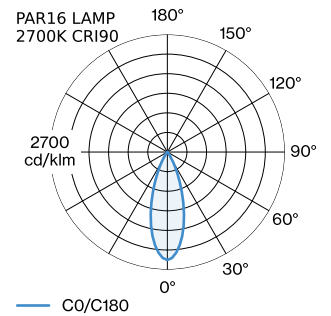

PROJET

MODÈLE

NOTES

QUANTITÉ

DATE

Luminaire suspendu en aluminium ; surface en Noir mat + Doré peinture humide ; structure de surface mate ; avec suspension de câble réglable max. 4000 mm en noir de sécurité ; culot GU10 ; type de lampe PAR16 ; max. 12W ; 100 - 240 V ; indice de protection IP20 ; Classe 1 ; cache-piton non inclus ;

GÉNÉRAL

Plafond
 Suspendu
 Noir mat + Doré
 IP20
 Intérieur
 CIE flux code: 94 98 100 100 100

LAMPES MESURÉES

PAR16 LAMP 2700K CRI90
 460 lm
 6.5 W

PAR16 LAMPE 3000K CRI90
 480 lm
 6.5 W

LED

lampe PAR16
 prise GU10
 max. per socket 12.0 W
 CRI ≥ 90

ELECTRIQUE

100 - 240 V
 Classe 1

PHYSIQUE

diamètre 55 mm
 hauteur 116 mm
 0.95 kg

DISTRIBUTION DE LA LUMIÈRE

ACCESSOIRES DE MONTAGE
Support mural et de plafond pour câbles

Coloris	Ø-H (MM)	Référence article
Blanc	16-30	90019197
Noir	16-30	90019198

cache-piton invisible

Coloris	L-L (MM)	Référence article
Noir	140-66	90015195
Blanc	140-66	90015196

Base multiple linéaire

Modèle	Coloris	L-L-H (MM)	Référence article
jusqu'à 2 luminaires max.	Blanc	600-30-45	90052007
jusqu'à 2 luminaires max.	Noir	600-30-45	90052008
jusqu'à 3 luminaires max.	Blanc	900-30-45	90052009
jusqu'à 3 luminaires max.	Noir	900-30-45	90052010
jusqu'à 4 luminaires max.	Blanc	1200-30-45	90052011
jusqu'à 4 luminaires max.	Noir	1200-30-45	90052012
jusqu'à 5 luminaires max.	Blanc	1500-30-45	90052013
jusqu'à 5 luminaires max.	Noir	1500-30-45	90052014