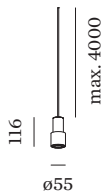

PROJET

MODÈLE

NOTES

QUANTITÉ

DATE

Luminaire suspendu en aluminium ; surface en Noir mat + Doré peinture humide ; structure de surface mate ; avec suspension de câble réglable max. 4000 mm en noir de sécurité ; culot GU10 ; type de lampe PAR16 ; max. 12W ; 100 - 240 V ; indice de protection IP20 ; Classe 1 ; cache-piton non inclus ;