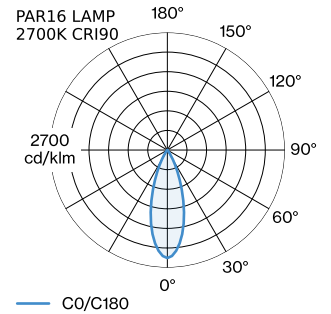

DATE

---

Luminaire suspendu en aluminium ; surface en Doré peinture humide ; structure de surface mate ; avec suspension de câble réglable max. 4000 mm en noir de sécurité ; culot GU10 ; type de lampe PAR16 ; max. 12W; 100 - 240 V ; indice de protection IP20 ; Classe 1 ; cache-piton non inclus ;

lampe PAR16  
 prise GU10  
 max. per socket 12.0 W  
 CRI ≥ 90

**ELECTRIQUE**

100 - 240 V  
 Classe 1

**PHYSIQUE**

diamètre 55 mm  
 hauteur 116 mm  
 0.95 kg

**DISTRIBUTION DE LA LUMIÈRE**

**ACCESSOIRES DE MONTAGE**
**Support mural et de plafond pour câbles**