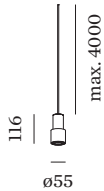

PROJET

MODÈLE

NOTES

QUANTITÉ

DATE

Luminaire suspendu en aluminium ; surface en Doré peinture humide ; structure de surface mate ; avec suspension de câble réglable max. 4000 mm en noir de sécurité ; culot GU10 ; type de lampe PAR16 ; max. 12W; 100 - 240 V ; indice de protection IP20 ; Classe 1 ; cache-piton non inclus ;

GÉNÉRAL

Plafond
Suspendu
Doré
IP20
Intérieur
CIE flux code: 94 98 100 100 100

LAMPES MESURÉES

PAR16 LAMP 2700K CRI90
460 lm
6.5 W

PAR16 LAMPE 3000K CRI90
480 lm
6.5 W

LED

lampe PAR16
prise GU10
max. per socket 12.0 W
CRI ≥ 90

ELECTRIQUE

100 - 240 V
Classe 1

PHYSIQUE

diamètre 55 mm
hauteur 116 mm
0.95 kg

DISTRIBUTION DE LA LUMIÈRE