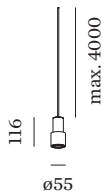

PROJET

MODÈLE

NOTES

QUANTITÉ

DATE

Luminaire suspendu en aluminium ; surface en Blanc mat + or peinture humide ; structure de surface mate ; avec suspension de câble réglable max. 4000 mm en blanc pur ; culot GU10 ; type de lampe PAR16 ; max. 12W ; 100 - 240 V ; indice de protection IP20 ; Classe 1 ; cache-piton non inclus ;