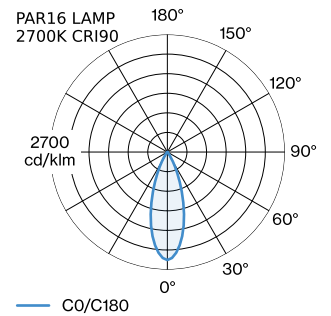

PROJET

MODÈLE

NOTES

QUANTITÉ

DATE

Luminaire suspendu en aluminium ; surface en Blanc mat + or peinture humide ; structure de surface mate ; avec suspension de câble réglable max. 4000 mm en blanc pur ; culot GU10 ; type de lampe PAR16 ; max. 12W ; 100 - 240 V ; indice de protection IP20 ; Classe 1 ; cache-piton non inclus ;

GÉNÉRAL

Plafond
 Suspendu
 Blanc mat + or
 IP20
 Intérieur
 CIE flux code: 94 98 100 100 100

LAMPES MESURÉES

PAR16 LAMPE 3000K CRI90
 550 lm
 6.5 W

PAR16 LAMP 2700K CRI90
 505 lm
 6.5 W

LED

lampe PAR16
 prise GU10
 max. per socket 12.0 W
 CRI \geq 90

ELECTRIQUE

100 - 240 V
 Classe 1

PHYSIQUE

diamètre 55 mm
 hauteur 116 mm
 0.95 kg

DISTRIBUTION DE LA LUMIÈRE

ACCESSOIRES DE MONTAGE
Support mural et de plafond pour câbles

Coloris	Ø-H (MM)	Référence article
Blanc	16-30	90019197
Noir	16-30	90019198

cache-piton invisible

Coloris	L-L (MM)	Référence article
Noir	140-66	90015195
Blanc	140-66	90015196

Base multiple linéaire

Modèle	Coloris	L-L-H (MM)	Référence article
jusqu'à 2 luminaires max.	Blanc	600-30-45	90052007
jusqu'à 2 luminaires max.	Noir	600-30-45	90052008
jusqu'à 3 luminaires max.	Blanc	900-30-45	90052009
jusqu'à 3 luminaires max.	Noir	900-30-45	90052010
jusqu'à 4 luminaires max.	Blanc	1200-30-45	90052011
jusqu'à 4 luminaires max.	Noir	1200-30-45	90052012
jusqu'à 5 luminaires max.	Blanc	1500-30-45	90052013
jusqu'à 5 luminaires max.	Noir	1500-30-45	90052014