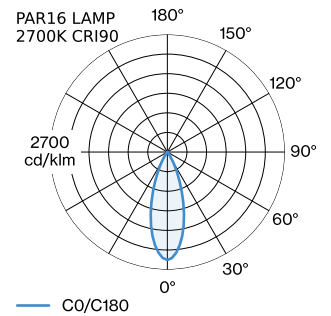

DISTRIBUTION DE LA LUMIÈRE