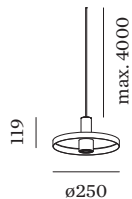

DATE

---

Luminaire suspendu en aluminium ; surface en Noir mat + Doré peinture humide ; structure de surface mate ; avec suspension de câble réglable max. 4000 mm en noir de sécurité ; culot GU10 ; type de lampe PAR16 ; max. 12W ; 100 - 240 V ; indice de protection IP20 ; Classe 1 ; cache-piton non inclus ;

**LED**

lampe PAR16  
 prise GU10  
 max. per socket 12.0 W  
 CRI ≥ 90

**ELECTRIQUE**

100 - 240 V  
 Classe 1

**PHYSIQUE**

diamètre 250 mm  
 hauteur 119 mm  
 0.47 kg

**DISTRIBUTION DE LA LUMIÈRE**

**ACCESSOIRES DE MONTAGE**
**Support mural et de plafond pour câbles**