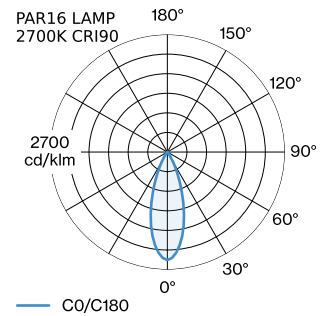

DATE

---

Luminaire suspendu en aluminium ; surface en Noir mat + Doré peinture humide ; structure de surface mate ; avec suspension de câble réglable max. 4000 mm en noir de sécurité ; culot GU10 ; type de lampe PAR16 ; max. 12W ; 100 - 240 V ; indice de protection IP20 ; Classe 1 ; cache-piton non inclus ;

**LED**

lampe PAR16  
 prise GU10  
 max. per socket 12.0 W  
 CRI ≥ 90

**ELECTRIQUE**

100 - 240 V  
 Classe 1

**PHYSIQUE**

diamètre 250 mm  
 hauteur 119 mm  
 0.47 kg

**DISTRIBUTION DE LA LUMIÈRE**

**ACCESSOIRES DE MONTAGE**
**Support mural et de plafond pour câbles**

**cache-piton invisible**

Coloris	L-L (MM)	Référence article
Noir	140-66	90015195
Blanc	140-66	90015196

**Base multiple linéaire**

Modèle	Coloris	L-L-H (MM)	Référence article
jusqu'à 2 luminaires max.	Blanc	600-30-45	90052007
jusqu'à 2 luminaires max.	Noir	600-30-45	90052008
jusqu'à 3 luminaires max.	Blanc	900-30-45	90052009
jusqu'à 3 luminaires max.	Noir	900-30-45	90052010
jusqu'à 4 luminaires max.	Blanc	1200-30-45	90052011
jusqu'à 4 luminaires max.	Noir	1200-30-45	90052012
jusqu'à 5 luminaires max.	Blanc	1500-30-45	90052013
jusqu'à 5 luminaires max.	Noir	1500-30-45	90052014