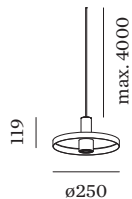

PROJET

MODÈLE

NOTES

QUANTITÉ

DATE

Luminaire suspendu en aluminium ; surface en Blanc mat + or peinture humide ; structure de surface mate ; avec suspension de câble réglable max. 4000 mm en blanc pur ; culot GU10 ; type de lampe PAR16 ; max. 12W ; 100 - 240 V ; indice de protection IP20 ; Classe 1 ; cache-piton non inclus ;

ELECTRIQUE

100 - 240 V
 Classe 1

PHYSIQUE

diamètre 250 mm
 hauteur 119 mm
 0.47 kg

DISTRIBUTION DE LA LUMIÈRE

ACCESSOIRES DE MONTAGE
Support mural et de plafond pour câbles

Coloris	Ø-H (MM)	Référence article
Blanc	16-30	90019197
Noir	16-30	90019198