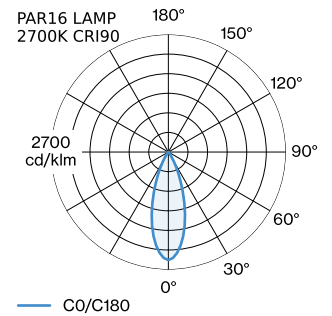

PROJET

MODÈLE

NOTES

QUANTITÉ

DATE

Luminaire suspendu en aluminium ; surface en Blanc mat + or peinture humide ; structure de surface mate ; avec suspension de câble réglable max. 4000 mm en blanc pur ; culot GU10 ; type de lampe PAR16 ; max. 12W ; 100 - 240 V ; indice de protection IP20 ; Classe 1 ; cache-piton non inclus ;

GÉNÉRAL

Plafond
 Suspendu
 Blanc mat + or
 IP20
 Intérieur
 CIE flux code: 94 98 100 100 100

LAMPES MESURÉES

PAR16 LAMP 2700K CRI90
 505 lm
 6.5 W

PAR16 LAMPE 3000K CRI90
 550 lm
 6.5 W

LED

lampe PAR16
 prise GU10
 max. per socket 12.0 W
 CRI \geq 90

ELECTRIQUE

100 - 240 V
 Classe 1

PHYSIQUE

diamètre 250 mm
 hauteur 119 mm
 0.47 kg

DISTRIBUTION DE LA LUMIÈRE

ACCESSOIRES DE MONTAGE
Support mural et de plafond pour câbles

Coloris	Ø-H (MM)	Référence article
Blanc	16-30	90019197
Noir	16-30	90019198

cache-piton invisible

Coloris	L-L (MM)	Référence article
Noir	140-66	90015195
Blanc	140-66	90015196

Base multiple linéaire

Modèle	Coloris	L-L-H (MM)	Référence article
jusqu'à 2 luminaires max.	Blanc	600-30-45	90052007
jusqu'à 2 luminaires max.	Noir	600-30-45	90052008
jusqu'à 3 luminaires max.	Blanc	900-30-45	90052009
jusqu'à 3 luminaires max.	Noir	900-30-45	90052010
jusqu'à 4 luminaires max.	Blanc	1200-30-45	90052011
jusqu'à 4 luminaires max.	Noir	1200-30-45	90052012
jusqu'à 5 luminaires max.	Blanc	1500-30-45	90052013
jusqu'à 5 luminaires max.	Noir	1500-30-45	90052014