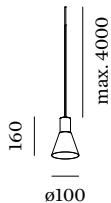

PROJET

MODÈLE

NOTES

QUANTITÉ

DATE

Luminaire suspendu en aluminium ; surface en Doré peinture humide ; structure de surface mate ; avec suspension de câble réglable max. 4000 mm en noir de sécurité ; culot GU10 ; type de lampe PAR16 ; max. 12W; 100 - 240 V ; indice de protection IP20 ; Classe 1 ; cache-piton non inclus ;