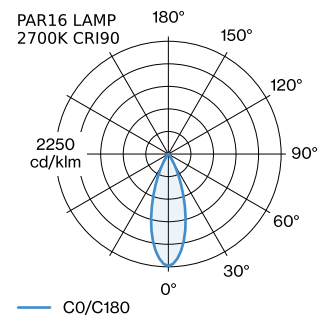

PROJET

MODÈLE

NOTES

QUANTITÉ

DATE

Luminaire suspendu en aluminium ; surface en Doré peinture humide ; structure de surface mate ; avec suspension de câble réglable max. 4000 mm en noir de sécurité ; culot GU10 ; type de lampe PAR16 ; max. 12W; 100 - 240 V ; indice de protection IP20 ; Classe 1 ; cache-piton non inclus ;

GÉNÉRAL

Plafond
 Suspendu
 Doré
 IP20
 Intérieur
 CIE flux code: 94 98 100 100
 90

LAMPES MESURÉES

PAR16 LAMP 2700K CRI90
 415 lm
 6.5 W

PAR16 LAMPE 3000K CRI90
 430 lm
 6.5 W

LED

lampe PAR16
 prise GU10
 max. per socket 12.0 W
 CRI ≥ 90

ELECTRIQUE

100 - 240 V
 Classe 1

PHYSIQUE

diamètre 100 mm
 hauteur 160 mm
 0.26 kg

DISTRIBUTION DE LA LUMIÈRE

ACCESSOIRES DE MONTAGE
Support mural et de plafond pour câbles

Coloris	Ø-H (MM)	Référence article
Blanc	16-30	90019197
Noir	16-30	90019198