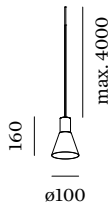

PROJET

MODÈLE

NOTES

QUANTITÉ

DATE

Luminaire suspendu en aluminium ; surface en Blanc mat + or peinture humide ; structure de surface mate ; avec suspension de câble réglable max. 4000 mm en blanc pur ; culot GU10 ; type de lampe PAR16 ; max. 12W ; 100 - 240 V ; indice de protection IP20 ; Classe 1 ; cache-piton non inclus ;

ELECTRIQUE

100 - 240 V
 Classe 1

PHYSIQUE

diamètre 100 mm
 hauteur 160 mm
 0.26 kg

DISTRIBUTION DE LA LUMIÈRE

ACCESSOIRES DE MONTAGE
Support mural et de plafond pour câbles

Coloris	Ø-H (MM)	Référence article
Blanc	16-30	90019197
Noir	16-30	90019198