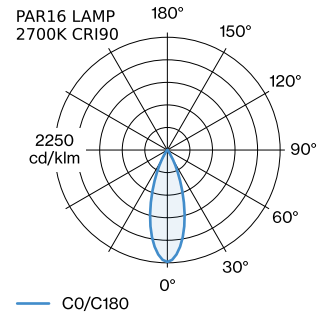

PROJET

MODÈLE

NOTES

QUANTITÉ

DATE

Luminaire suspendu en aluminium ; surface en Blanc mat + or peinture humide ; structure de surface mate ; avec suspension de câble réglable max. 4000 mm en blanc pur ; culot GU10 ; type de lampe PAR16 ; max. 12W ; 100 - 240 V ; indice de protection IP20 ; Classe 1 ; cache-piton non inclus ;

GÉNÉRAL

Plafond
 Suspendu
 Blanc mat + or
 IP20
 Intérieur
 CIE flux code: 94 98 100 100
 90

LAMPES MESURÉES

PAR16 LAMP 2700K CRI90
 455 lm
 6.5 W

PAR16 LAMPE 3000K CRI90
 495 lm
 6.5 W

LED

lampe PAR16
 prise GU10
 max. per socket 12.0 W
 CRI ≥ 90

ELECTRIQUE

100 - 240 V
 Classe 1

PHYSIQUE

diamètre 100 mm
 hauteur 160 mm
 0.26 kg

DISTRIBUTION DE LA LUMIÈRE

ACCESSOIRES DE MONTAGE
Support mural et de plafond pour câbles

Coloris	Ø-H (MM)	Référence article
Blanc	16-30	90019197
Noir	16-30	90019198