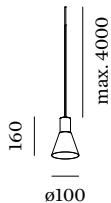

DATE

---

Luminaire suspendu en aluminium ; surface en Blanc mat peinture humide ; structure de surface mate ; avec suspension de câble réglable max. 4000 mm en blanc pur ; culot GU10 ; type de lampe PAR16 ; max. 12W; 100 - 240 V ; indice de protection IP20 ; Classe 1 ; cache-piton non inclus ;

**LED**

lampe PAR16  
 prise GU10  
 max. per socket 12.0 W  
 CRI ≥ 90

**ELECTRIQUE**

100 - 240 V  
 Classe 1

**PHYSIQUE**

diamètre 100 mm  
 hauteur 160 mm  
 0.26 kg

**DISTRIBUTION DE LA LUMIÈRE**

**ACCESSOIRES DE MONTAGE**
**Support mural et de plafond pour câbles**