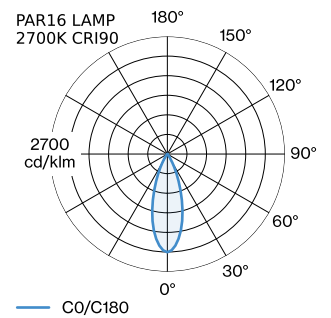

DATE

---

Luminaire suspendu en aluminium ; surface en Blanc mat peinture humide ; structure de surface mate ; avec suspension de câble réglable max. 4000 mm en blanc pur ; culot GU10 ; type de lampe PAR16 ; max. 12W; 100 - 240 V ; indice de protection IP20 ; Classe 1 ; cache-piton non inclus ;

**LED**

lampe PAR16  
 prise GU10  
 max. per socket 12.0 W  
 CRI ≥ 90

**ELECTRIQUE**

100 - 240 V  
 Classe 1

**PHYSIQUE**

diamètre 100 mm  
 hauteur 160 mm  
 0.26 kg

**DISTRIBUTION DE LA LUMIÈRE**

**ACCESSOIRES DE MONTAGE**
**Support mural et de plafond pour câbles**

**cache-piton invisible**

Coloris	L-L (MM)	Référence article
Noir	140-66	90015195
Blanc	140-66	90015196

**Base multiple linéaire**

Modèle	Coloris	L-L-H (MM)	Référence article
jusqu'à 2 luminaires max.	Blanc	600-30-45	90052007
jusqu'à 2 luminaires max.	Noir	600-30-45	90052008
jusqu'à 3 luminaires max.	Blanc	900-30-45	90052009
jusqu'à 3 luminaires max.	Noir	900-30-45	90052010
jusqu'à 4 luminaires max.	Blanc	1200-30-45	90052011
jusqu'à 4 luminaires max.	Noir	1200-30-45	90052012
jusqu'à 5 luminaires max.	Blanc	1500-30-45	90052013
jusqu'à 5 luminaires max.	Noir	1500-30-45	90052014