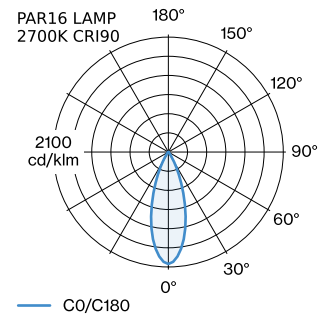

DATE

---

Luminaire suspendu en aluminium ; surface en Noir mat peinture humide ; structure de surface mate ; RAL 9005 ; avec suspension de câble réglable max. 4000 mm en noir de sécurité ; culot GU10 ; type de lampe PAR16 ; max. 12W ; 100 - 240 V ; indice de protection IP20 ; Classe 1 ; cache-piton non inclus ;

**LED**

lampe PAR16  
 prise GU10  
 max. per socket 12.0 W  
 CRI ≥ 90

**ELECTRIQUE**

100 - 240 V  
 Classe 1

**PHYSIQUE**

diamètre 125 mm  
 hauteur 195 mm  
 0.3 kg

**DISTRIBUTION DE LA LUMIÈRE**

<sup>a</sup> Les couleurs peuvent varier légèrement en fonction des conditions de production.

**cache-piton invisible**

Coloris	L-L (MM)	Référence article
Noir	140-66	90015195
Blanc	140-66	90015196

**Base multiple linéaire**

Modèle	Coloris	L-L-H (MM)	Référence article
jusqu'à 2 luminaires max.	Blanc	600-30-45	90052007
jusqu'à 2 luminaires max.	Noir	600-30-45	90052008
jusqu'à 3 luminaires max.	Blanc	900-30-45	90052009
jusqu'à 3 luminaires max.	Noir	900-30-45	90052010
jusqu'à 4 luminaires max.	Blanc	1200-30-45	90052011
jusqu'à 4 luminaires max.	Noir	1200-30-45	90052012
jusqu'à 5 luminaires max.	Blanc	1500-30-45	90052013
jusqu'à 5 luminaires max.	Noir	1500-30-45	90052014