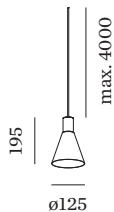

**LED**

lampe PAR16  
 prise GU10  
 max. per socket 12.0 W  
 CRI ≥ 90

**ELECTRIQUE**

100 - 240 V  
 Classe 1

**PHYSIQUE**

diamètre 125 mm  
 hauteur 195 mm  
 0.3 kg

**DISTRIBUTION DE LA LUMIÈRE**

<sup>a</sup> Les couleurs peuvent varier légèrement en fonction des conditions de production.