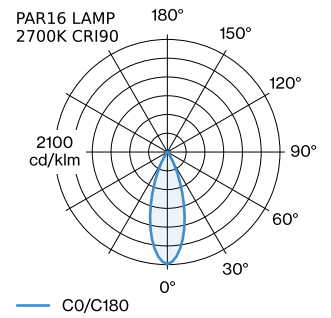

PROJET

MODÈLE

NOTES

QUANTITÉ

DATE

Luminaire suspendu en aluminium ; surface en Noir mat + Doré peinture humide ; structure de surface mate ; avec suspension de câble réglable max. 4000 mm en noir de sécurité ; culot GU10 ; type de lampe PAR16 ; max. 12W ; 100 - 240 V ; indice de protection IP20 ; Classe 1 ; cache-piton non inclus ;

GÉNÉRAL

Plafond
Suspendu
Noir mat + Doré
IP20
Intérieur
CIE flux code: 94 98 100 100 84

LAMPES MESURÉES

PAR16 LAMP 2700K CRI90
385 lm
6.5 W

PAR16 LAMPE 3000K CRI90
405 lm
6.5 W

LED

lampe PAR16
prise GU10
max. per socket 12.0 W
CRI ≥ 90

ELECTRIQUE

100 - 240 V
Classe 1

PHYSIQUE

diamètre 125 mm
hauteur 195 mm
0.3 kg

DISTRIBUTION DE LA LUMIÈRE

ACCESSOIRES DE MONTAGE
Support mural et de plafond pour câbles

Coloris	Ø-H (MM)	Référence article
Blanc	16-30	90019197
Noir	16-30	90019198