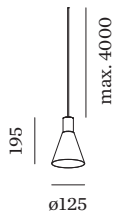

PROJET

MODÈLE

NOTES

QUANTITÉ

DATE

Luminaire suspendu en aluminium ; surface en Noir mat + Doré peinture humide ; structure de surface mate ; avec suspension de câble réglable max. 4000 mm en noir de sécurité ; culot GU10 ; type de lampe PAR16 ; max. 12W ; 100 - 240 V ; indice de protection IP20 ; Classe 1 ; cache-piton non inclus ;

ELECTRIQUE

100 - 240 V
Classe 1

PHYSIQUE

diamètre 125 mm
hauteur 195 mm
0.3 kg

DISTRIBUTION DE LA LUMIÈRE

ACCESSOIRES DE MONTAGE
Support mural et de plafond pour câbles

Coloris	Ø-H (MM)	Référence article
Blanc	16-30	90019197
Noir	16-30	90019198