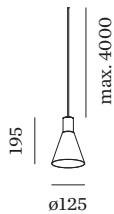

PROJET

MODÈLE

NOTES

QUANTITÉ

DATE

Luminaire suspendu en aluminium ; surface en Or + Noir mat peinture humide ; structure de surface mate ; avec suspension de câble réglable max. 4000 mm en noir de sécurité ; culot GU10 ; type de lampe PAR16 ; max. 12W ; 100 - 240 V ; indice de protection IP20 ; Classe 1 ; cache-piton non inclus ;

ELECTRIQUE

100 - 240 V
 Classe 1

PHYSIQUE

diamètre 125 mm
 hauteur 195 mm
 0.3 kg

DISTRIBUTION DE LA LUMIÈRE

ACCESSOIRES DE MONTAGE
Support mural et de plafond pour câbles

Coloris	Ø-H (MM)	Référence article
Blanc	16-30	90019197
Noir	16-30	90019198