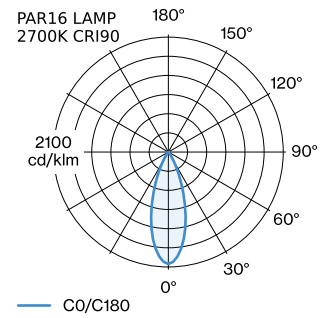

PROJET

MODÈLE

NOTES

QUANTITÉ

DATE

Luminaire suspendu en aluminium ; surface en Or + Noir mat peinture humide ; structure de surface mate ; avec suspension de câble réglable max. 4000 mm en noir de sécurité ; culot GU10 ; type de lampe PAR16 ; max. 12W ; 100 - 240 V ; indice de protection IP20 ; Classe 1 ; cache-piton non inclus ;

GÉNÉRAL

Plafond
 Suspendu
 Or + Noir mat
 Intérieur
 CIE flux code: 94 98 100 100 82

LAMPES MESURÉES

PAR16 LAMP 2700K CRI90
 380 lm
 6.5 W

PAR16 LAMPE 3000K CRI90
 395 lm
 6.5 W

LED

lampe PAR16
 prise GU10
 max. per socket 12.0 W
 CRI ≥ 90

ELECTRIQUE

100 - 240 V
 Classe 1

PHYSIQUE

diamètre 125 mm
 hauteur 195 mm
 0.3 kg

DISTRIBUTION DE LA LUMIÈRE

ACCESSOIRES DE MONTAGE
Support mural et de plafond pour câbles

Coloris	Ø-H (MM)	Référence article
Blanc	16-30	90019197
Noir	16-30	90019198

cache-piton invisible

Coloris	L-L (MM)	Référence article
Noir	140-66	90015195
Blanc	140-66	90015196

Base multiple linéaire

Modèle	Coloris	L-L-H (MM)	Référence article
jusqu'à 2 luminaires max.	Blanc	600-30-45	90052007
jusqu'à 2 luminaires max.	Noir	600-30-45	90052008
jusqu'à 3 luminaires max.	Blanc	900-30-45	90052009
jusqu'à 3 luminaires max.	Noir	900-30-45	90052010
jusqu'à 4 luminaires max.	Blanc	1200-30-45	90052011
jusqu'à 4 luminaires max.	Noir	1200-30-45	90052012
jusqu'à 5 luminaires max.	Blanc	1500-30-45	90052013
jusqu'à 5 luminaires max.	Noir	1500-30-45	90052014