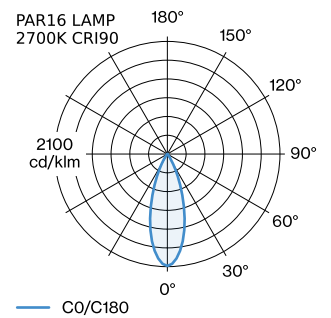

DATE

---

Luminaire suspendu en aluminium ; surface en Doré peinture humide ; structure de surface mate ; avec suspension de câble réglable max. 4000 mm en noir de sécurité ; culot GU10 ; type de lampe PAR16 ; max. 12W; 100 - 240 V ; indice de protection IP20 ; Classe 1 ; cache-piton non inclus ;

lampe PAR16  
 prise GU10  
 max. per socket 12.0 W  
 CRI ≥ 90

**ELECTRIQUE**

100 - 240 V  
 Classe 1

**PHYSIQUE**

diamètre 125 mm  
 hauteur 195 mm  
 0.3 kg

**DISTRIBUTION DE LA LUMIÈRE**

**ACCESSOIRES DE MONTAGE**
**Support mural et de plafond pour câbles**

**cache-piton invisible**

Coloris	L-L (MM)	Référence article
Noir	140-66	90015195
Blanc	140-66	90015196

**Base multiple linéaire**

Modèle	Coloris	L-L-H (MM)	Référence article
jusqu'à 2 luminaires max.	Blanc	600-30-45	90052007
jusqu'à 2 luminaires max.	Noir	600-30-45	90052008
jusqu'à 3 luminaires max.	Blanc	900-30-45	90052009
jusqu'à 3 luminaires max.	Noir	900-30-45	90052010
jusqu'à 4 luminaires max.	Blanc	1200-30-45	90052011
jusqu'à 4 luminaires max.	Noir	1200-30-45	90052012
jusqu'à 5 luminaires max.	Blanc	1500-30-45	90052013
jusqu'à 5 luminaires max.	Noir	1500-30-45	90052014