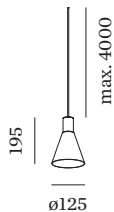

PROJET

MODÈLE

NOTES

QUANTITÉ

DATE

Luminaire suspendu en aluminium ; surface en Doré peinture humide ; structure de surface mate ; avec suspension de câble réglable max. 4000 mm en noir de sécurité ; culot GU10 ; type de lampe PAR16 ; max. 12W; 100 - 240 V ; indice de protection IP20 ; Classe 1 ; cache-piton non inclus ;

GÉNÉRAL

Plafond
Suspendu
Doré
IP20
Intérieur
CIE flux code: 94 98 100 100
84

LAMPES MESURÉES

PAR16 LAMP 2700K CRI90
385 lm
6.5 W

PAR16 LAMPE 3000K CRI90
405 lm
6.5 W

LED

lampe PAR16
prise GU10
max. per socket 12.0 W
CRI ≥ 90

ELECTRIQUE

100 - 240 V
Classe 1

PHYSIQUE

diamètre 125 mm
hauteur 195 mm
0.3 kg

DISTRIBUTION DE LA LUMIÈRE