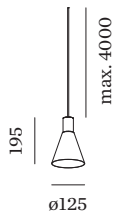

PROJET

MODÈLE

NOTES

QUANTITÉ

DATE

Luminaire suspendu en aluminium ; surface en Blanc mat + or peinture humide ; structure de surface mate ; avec suspension de câble réglable max. 4000 mm en blanc pur ; culot GU10 ; type de lampe PAR16 ; max. 12W ; 100 - 240 V ; indice de protection IP20 ; Classe 1 ; cache-piton non inclus ;