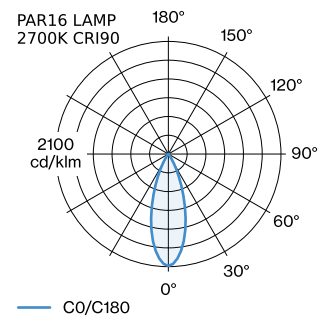

PROJET

MODÈLE

NOTES

QUANTITÉ

DATE

Luminaire suspendu en aluminium ; surface en Blanc mat + or peinture humide ; structure de surface mate ; avec suspension de câble réglable max. 4000 mm en blanc pur ; culot GU10 ; type de lampe PAR16 ; max. 12W ; 100 - 240 V ; indice de protection IP20 ; Classe 1 ; cache-piton non inclus ;

GÉNÉRAL

Plafond
 Suspendu
 Blanc mat + or
 IP20
 Intérieur
 CIE flux code: 94 98 100 100
 84

LAMPES MESURÉES

PAR16 LAMPE 3000K CRI90
 460 lm
 6.5 W

PAR16 LAMP 2700K CRI90
 425 lm
 6.5 W

LED

lampe PAR16
 prise GU10
 max. per socket 12.0 W
 CRI \geq 90

ELECTRIQUE

100 - 240 V
 Classe 1

PHYSIQUE

diamètre 125 mm
 hauteur 195 mm
 0.3 kg

DISTRIBUTION DE LA LUMIÈRE

ACCESSOIRES DE MONTAGE
Support mural et de plafond pour câbles

Coloris	Ø-H (MM)	Référence article
Blanc	16-30	90019197
Noir	16-30	90019198