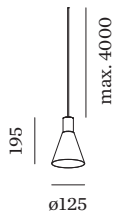

PROJET

MODÈLE

NOTES

QUANTITÉ

DATE

Luminaire suspendu en aluminium ; surface en Blanc mat peinture humide ; structure de surface mate ; avec suspension de câble réglable max. 4000 mm en blanc pur ; culot GU10 ; type de lampe PAR16 ; max. 12W ; 100 - 240 V ; indice de protection IP20 ; Classe 1 ; cache-piton non inclus ;

ELECTRIQUE

100 - 240 V
 Classe 1

PHYSIQUE

diamètre 125 mm
 hauteur 195 mm
 0.3 kg

DISTRIBUTION DE LA LUMIÈRE

ACCESSOIRES DE MONTAGE
Support mural et de plafond pour câbles

Coloris	Ø-H (MM)	Référence article
Blanc	16-30	90019197
Noir	16-30	90019198