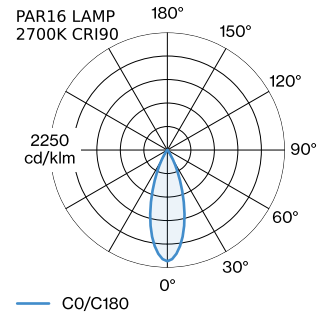

PROJET

MODÈLE

NOTES

QUANTITÉ

DATE

Luminaire suspendu en aluminium ; surface en Blanc mat peinture humide ; structure de surface mate ; avec suspension de câble réglable max. 4000 mm en blanc pur ; culot GU10 ; type de lampe PAR16 ; max. 12W ; 100 - 240 V ; indice de protection IP20 ; Classe 1 ; cache-piton non inclus ;

GÉNÉRAL

Plafond
 Suspendu
 Blanc mat
 IP20
 Intérieur
 CIE flux code: 94 98 100 100
 86

LAMPES MESURÉES

PAR16 LAMP 2700K CRI90
 435 lm
 6.5 W

PAR16 LAMPE 3000K CRI90
 470 lm
 6.5 W

LED

lampe PAR16
 prise GU10
 max. per socket 12.0 W
 CRI ≥ 90

ELECTRIQUE

100 - 240 V
 Classe 1

PHYSIQUE

diamètre 125 mm
 hauteur 195 mm
 0.3 kg

DISTRIBUTION DE LA LUMIÈRE

ACCESSOIRES DE MONTAGE
Support mural et de plafond pour câbles

Coloris	Ø-H (MM)	Référence article
Blanc	16-30	90019197
Noir	16-30	90019198