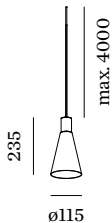

DATE

---

Luminaire suspendu en aluminium ; surface en Noir mat + Doré peinture humide ; structure de surface mate ; avec suspension de câble réglable max. 4000 mm en noir de sécurité ; culot GU10 ; type de lampe PAR16 ; max. 12W ; 100 - 240 V ; indice de protection IP20 ; Classe 1 ; cache-piton non inclus ;

**LED**

lampe PAR16  
 prise GU10  
 max. per socket 12.0 W  
 CRI  $\geq$  90

**ELECTRIQUE**

100 - 240 V  
 Classe 1

**PHYSIQUE**

diamètre 115 mm  
 hauteur 235 mm  
 0.9 kg

**DISTRIBUTION DE LA LUMIÈRE**

**ACCESSOIRES DE MONTAGE**
**Support mural et de plafond pour câbles**