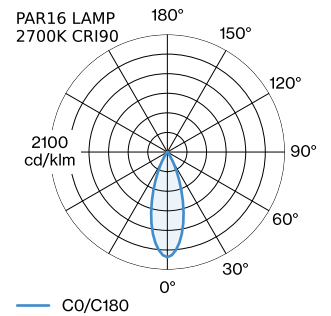

DATE

---

Luminaire suspendu en aluminium ; surface en Noir mat + Doré peinture humide ; structure de surface mate ; avec suspension de câble réglable max. 4000 mm en noir de sécurité ; culot GU10 ; type de lampe PAR16 ; max. 12W ; 100 - 240 V ; indice de protection IP20 ; Classe 1 ; cache-piton non inclus ;

**LED**

lampe PAR16  
 prise GU10  
 max. per socket 12.0 W  
 CRI  $\geq$  90

**ELECTRIQUE**

100 - 240 V  
 Classe 1

**PHYSIQUE**

diamètre 115 mm  
 hauteur 235 mm  
 0.9 kg

**DISTRIBUTION DE LA LUMIÈRE**

**ACCESSOIRES DE MONTAGE**
**Support mural et de plafond pour câbles**

**cache-piton invisible**

Coloris	L-L (MM)	Référence article
Noir	140-66	90015195
Blanc	140-66	90015196

**Base multiple linéaire**

Modèle	Coloris	L-L-H (MM)	Référence article
jusqu'à 2 luminaires max.	Blanc	600-30-45	90052007
jusqu'à 2 luminaires max.	Noir	600-30-45	90052008
jusqu'à 3 luminaires max.	Blanc	900-30-45	90052009
jusqu'à 3 luminaires max.	Noir	900-30-45	90052010
jusqu'à 4 luminaires max.	Blanc	1200-30-45	90052011
jusqu'à 4 luminaires max.	Noir	1200-30-45	90052012
jusqu'à 5 luminaires max.	Blanc	1500-30-45	90052013
jusqu'à 5 luminaires max.	Noir	1500-30-45	90052014