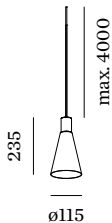

DATE

---

Luminaire suspendu en aluminium ; surface en Or + Noir mat peinture humide ; structure de surface mate ; avec suspension de câble réglable max. 4000 mm en noir de sécurité ; culot GU10 ; type de lampe PAR16 ; max. 12W ; 100 - 240 V ; indice de protection IP20 ; Classe 1 ; cache-piton non inclus ;

**LED**

lampe PAR16  
 prise GU10  
 max. per socket 12.0 W  
 CRI ≥ 90

**ELECTRIQUE**

100 - 240 V  
 Classe 1

**PHYSIQUE**

diamètre 115 mm  
 hauteur 235 mm  
 0.9 kg

**DISTRIBUTION DE LA LUMIÈRE**

**ACCESSOIRES DE MONTAGE**
**Support mural et de plafond pour câbles**