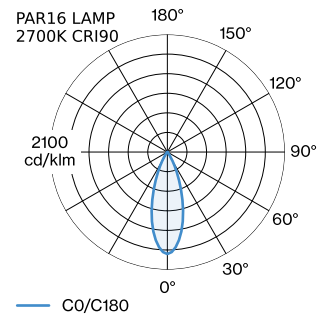

DATE

---

Luminaire suspendu en aluminium ; surface en Or + Noir mat peinture humide ; structure de surface mate ; avec suspension de câble réglable max. 4000 mm en noir de sécurité ; culot GU10 ; type de lampe PAR16 ; max. 12W ; 100 - 240 V ; indice de protection IP20 ; Classe 1 ; cache-piton non inclus ;

**LED**

lampe PAR16  
 prise GU10  
 max. per socket 12.0 W  
 CRI ≥ 90

**ELECTRIQUE**

100 - 240 V  
 Classe 1

**PHYSIQUE**

diamètre 115 mm  
 hauteur 235 mm  
 0.9 kg

**DISTRIBUTION DE LA LUMIÈRE**

**ACCESSOIRES DE MONTAGE**
**Support mural et de plafond pour câbles**

**cache-piton invisible**

Coloris	L-L (MM)	Référence article
Noir	140-66	90015195
Blanc	140-66	90015196

**Base multiple linéaire**

Modèle	Coloris	L-L-H (MM)	Référence article
jusqu'à 2 luminaires max.	Blanc	600-30-45	90052007
jusqu'à 2 luminaires max.	Noir	600-30-45	90052008
jusqu'à 3 luminaires max.	Blanc	900-30-45	90052009
jusqu'à 3 luminaires max.	Noir	900-30-45	90052010
jusqu'à 4 luminaires max.	Blanc	1200-30-45	90052011
jusqu'à 4 luminaires max.	Noir	1200-30-45	90052012
jusqu'à 5 luminaires max.	Blanc	1500-30-45	90052013
jusqu'à 5 luminaires max.	Noir	1500-30-45	90052014