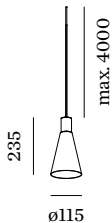

PROJET

MODÈLE

NOTES

QUANTITÉ

DATE

Luminaire suspendu en aluminium ; surface en Doré peinture humide ; structure de surface mate ; avec suspension de câble réglable max. 4000 mm en noir de sécurité ; culot GU10 ; type de lampe PAR16 ; max. 12W; 100 - 240 V ; indice de protection IP20 ; Classe 1 ; cache-piton non inclus ;

ELECTRIQUE

100 - 240 V
 Classe 1

PHYSIQUE

diamètre 115 mm
 hauteur 235 mm
 0.9 kg

DISTRIBUTION DE LA LUMIÈRE

ACCESSOIRES DE MONTAGE
Support mural et de plafond pour câbles

Coloris	Ø-H (MM)	Référence article
Blanc	16-30	90019197
Noir	16-30	90019198