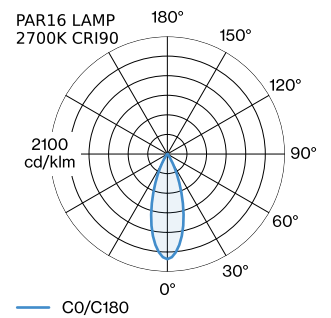

PROJET

MODÈLE

NOTES

QUANTITÉ

DATE

Luminaire suspendu en aluminium ; surface en Doré peinture humide ; structure de surface mate ; avec suspension de câble réglable max. 4000 mm en noir de sécurité ; culot GU10 ; type de lampe PAR16 ; max. 12W; 100 - 240 V ; indice de protection IP20 ; Classe 1 ; cache-piton non inclus ;

GÉNÉRAL

Plafond
 Suspendu
 Doré
 IP20
 Intérieur
 CIE flux code: 94 98 100 100
 76

LAMPES MESURÉES

PAR16 LAMP 2700K CRI90
 350 lm
 6.5 W

PAR16 LAMPE 3000K CRI90
 365 lm
 6.5 W

LED

lampe PAR16
 prise GU10
 max. per socket 12.0 W
 CRI ≥ 90

ELECTRIQUE

100 - 240 V
 Classe 1

PHYSIQUE

diamètre 115 mm
 hauteur 235 mm
 0.9 kg

DISTRIBUTION DE LA LUMIÈRE

ACCESSOIRES DE MONTAGE
Support mural et de plafond pour câbles

Coloris	Ø-H (MM)	Référence article
Blanc	16-30	90019197
Noir	16-30	90019198

cache-piton invisible

Coloris	L-L (MM)	Référence article
Noir	140-66	90015195
Blanc	140-66	90015196

Base multiple linéaire

Modèle	Coloris	L-L-H (MM)	Référence article
jusqu'à 2 luminaires max.	Blanc	600-30-45	90052007
jusqu'à 2 luminaires max.	Noir	600-30-45	90052008
jusqu'à 3 luminaires max.	Blanc	900-30-45	90052009
jusqu'à 3 luminaires max.	Noir	900-30-45	90052010
jusqu'à 4 luminaires max.	Blanc	1200-30-45	90052011
jusqu'à 4 luminaires max.	Noir	1200-30-45	90052012
jusqu'à 5 luminaires max.	Blanc	1500-30-45	90052013
jusqu'à 5 luminaires max.	Noir	1500-30-45	90052014