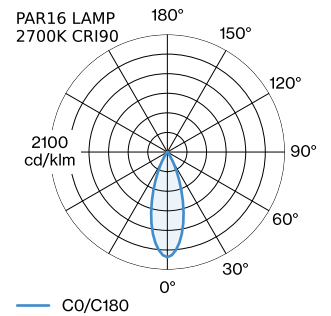

PROJET

MODÈLE

NOTES

QUANTITÉ

DATE

Luminaire suspendu en aluminium ; surface en Blanc mat + or peinture humide ; structure de surface mate ; avec suspension de câble réglable max. 4000 mm en blanc pur ; culot GU10 ; type de lampe PAR16 ; max. 12W ; 100 - 240 V ; indice de protection IP20 ; Classe 1 ; cache-piton non inclus ;

GÉNÉRAL

Plafond
 Suspendu
 Blanc mat + or
 IP20
 Intérieur
 CIE flux code: 94 98 100 100
 76

LAMPES MESURÉES

PAR16 LAMPE 3000K CRI90
 415 lm
 6.5 W

PAR16 LAMP 2700K CRI90
 385 lm
 6.5 W

LED

lampe PAR16
 prise GU10
 max. per socket 12.0 W
 CRI \geq 90

ELECTRIQUE

100 - 240 V
 Classe 1

PHYSIQUE

diamètre 115 mm
 hauteur 235 mm
 0.9 kg

DISTRIBUTION DE LA LUMIÈRE

ACCESSOIRES DE MONTAGE
Support mural et de plafond pour câbles

Coloris	Ø-H (MM)	Référence article
Blanc	16-30	90019197
Noir	16-30	90019198

cache-piton invisible

Coloris	L-L (MM)	Référence article
Noir	140-66	90015195
Blanc	140-66	90015196

Base multiple linéaire

Modèle	Coloris	L-L-H (MM)	Référence article
jusqu'à 2 luminaires max.	Blanc	600-30-45	90052007
jusqu'à 2 luminaires max.	Noir	600-30-45	90052008
jusqu'à 3 luminaires max.	Blanc	900-30-45	90052009
jusqu'à 3 luminaires max.	Noir	900-30-45	90052010
jusqu'à 4 luminaires max.	Blanc	1200-30-45	90052011
jusqu'à 4 luminaires max.	Noir	1200-30-45	90052012
jusqu'à 5 luminaires max.	Blanc	1500-30-45	90052013
jusqu'à 5 luminaires max.	Noir	1500-30-45	90052014