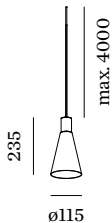

PROJET

MODÈLE

NOTES

QUANTITÉ

DATE

Luminaire suspendu en aluminium ; surface en Blanc mat + or peinture humide ; structure de surface mate ; avec suspension de câble réglable max. 4000 mm en blanc pur ; culot GU10 ; type de lampe PAR16 ; max. 12W ; 100 - 240 V ; indice de protection IP20 ; Classe 1 ; cache-piton non inclus ;

ELECTRIQUE

100 - 240 V
 Classe 1

PHYSIQUE

diamètre 115 mm
 hauteur 235 mm
 0.9 kg

DISTRIBUTION DE LA LUMIÈRE

ACCESSOIRES DE MONTAGE
Support mural et de plafond pour câbles

Coloris	Ø-H (MM)	Référence article
Blanc	16-30	90019197
Noir	16-30	90019198