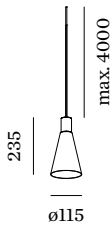

**PROJET** \_\_\_\_\_

**MODÈLE** \_\_\_\_\_

**NOTES** \_\_\_\_\_

**QUANTITÉ** \_\_\_\_\_

**DATE** \_\_\_\_\_

Luminaire suspendu en aluminium ; surface en Blanc mat peinture humide ; structure de surface mate ; avec suspension de câble réglable max. 4000 mm en blanc pur ; culot GU10 ; type de lampe PAR16 ; max. 12W ; 100 - 240 V ; indice de protection IP20 ; Classe 1 ; cache-piton non inclus ;

100 - 240 V \_\_\_\_\_  
 Classe 1 \_\_\_\_\_

**PHYSIQUE**

diamètre 115 mm \_\_\_\_\_  
 hauteur 235 mm \_\_\_\_\_  
 0.9 kg \_\_\_\_\_

**DISTRIBUTION DE LA LUMIÈRE**

**ACCESSOIRES DE MONTAGE**
**Support mural et de plafond pour câbles**