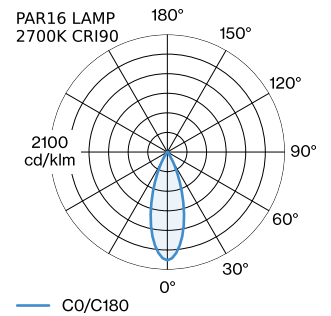

**PROJET** \_\_\_\_\_

**MODÈLE** \_\_\_\_\_

**NOTES** \_\_\_\_\_

**QUANTITÉ** \_\_\_\_\_

**DATE** \_\_\_\_\_

Luminaire suspendu en aluminium ; surface en Blanc mat peinture humide ; structure de surface mate ; avec suspension de câble réglable max. 4000 mm en blanc pur ; culot GU10 ; type de lampe PAR16 ; max. 12W ; 100 - 240 V ; indice de protection IP20 ; Classe 1 ; cache-piton non inclus ;

PAR16 LAMPE 3000K CRI90 \_\_\_\_\_  
 425 lm \_\_\_\_\_  
 6.5 W \_\_\_\_\_

**LED**

lampe PAR16 \_\_\_\_\_  
 prise GU10 \_\_\_\_\_  
 max. per socket 12.0 W \_\_\_\_\_  
 CRI  $\geq$  90 \_\_\_\_\_

**ELECTRIQUE**

100 - 240 V \_\_\_\_\_  
 Classe 1 \_\_\_\_\_

**PHYSIQUE**

diamètre 115 mm \_\_\_\_\_  
 hauteur 235 mm \_\_\_\_\_  
 0.9 kg \_\_\_\_\_

**DISTRIBUTION DE LA LUMIÈRE**

**ACCESSOIRES DE MONTAGE**
**Support mural et de plafond pour câbles**