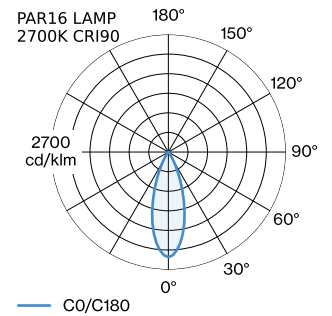

PROJET

MODÈLE

NOTES

QUANTITÉ

DATE

Luminaire suspendu en aluminium ; surface en Noir mat peinture humide ; structure de surface mate ; RAL 9005 ; avec suspension de câble réglable max. 4000 mm en noir de sécurité ; culot GU10 ; type de lampe PAR16 ; max. 12W ; 100 - 240 V ; indice de protection IP20 ; Classe 1 ; cache-piton non inclus ;

GÉNÉRAL

Plafond
 Suspendu
 Noir mat
 RAL 9005 ^a
 IP20
 Intérieur
 CIE flux code: 94 98 100 100
 97

LAMPES MESURÉES

PAR16 LAMPE 3000K CRI90
 465 lm
 6.5 W
 PAR16 LAMP 2700K CRI90
 450 lm
 6.5 W

LED

lampe PAR16
 prise GU10
 max. per socket 12.0 W
 CRI ≥ 90

ELECTRIQUE

100 - 240 V
 Classe 1

PHYSIQUE

diamètre 191 mm
 hauteur 150 mm
 0.75 kg

DISTRIBUTION DE LA LUMIÈRE

^a Les couleurs peuvent varier légèrement en fonction des conditions de production.

ACCESSOIRES DE MONTAGE
Support mural et de plafond pour câbles

cache-piton invisible

Coloris	L-L (MM)	Référence article
Noir	140-66	90015195
Blanc	140-66	90015196

Base multiple linéaire

Modèle	Coloris	L-L-H (MM)	Référence article
jusqu'à 2 luminaires max.	Blanc	600-30-45	90052007
jusqu'à 2 luminaires max.	Noir	600-30-45	90052008
jusqu'à 3 luminaires max.	Blanc	900-30-45	90052009
jusqu'à 3 luminaires max.	Noir	900-30-45	90052010
jusqu'à 4 luminaires max.	Blanc	1200-30-45	90052011
jusqu'à 4 luminaires max.	Noir	1200-30-45	90052012
jusqu'à 5 luminaires max.	Blanc	1500-30-45	90052013
jusqu'à 5 luminaires max.	Noir	1500-30-45	90052014