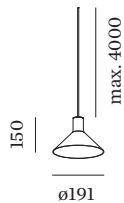

ELECTRIQUE

100 - 240 V
 Classe 1

PHYSIQUE

diamètre 191 mm
 hauteur 150 mm
 0.75 kg

DISTRIBUTION DE LA LUMIÈRE

^a Les couleurs peuvent varier légèrement en fonction des conditions de production.

ACCESSOIRES DE MONTAGE
Support mural et de plafond pour câbles

Coloris	Ø-H (MM)	Référence article
Blanc	16-30	90019197
Noir	16-30	90019198

Crochet

Modèle	Coloris	Ø-H (MM)	Référence article
crochet multi-suspension standard	Noir	3-83	90052024
crochet multi-suspension standard	Blanc	3-83	90052025
crochet multi-suspension en option	Noir	5-90	90052065
crochet multi-suspension en option	Blanc	5-90	90052066
pour câble d'un diamètre de 4,25 à 5,5 mm	Blanc	15-35	90052079
pour câble d'un diamètre de 4,25 à 5,5 mm	Noir	15-35	90052080