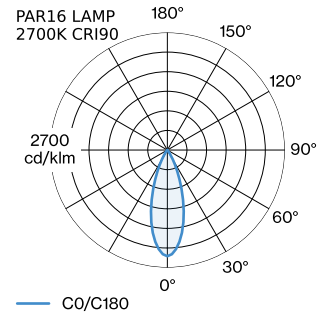

PROJET

MODÈLE

NOTES

QUANTITÉ

DATE

Luminaire suspendu en aluminium ; surface en Noir mat + Doré peinture humide ; structure de surface mate ; avec suspension de câble réglable max. 4000 mm en noir de sécurité ; culot GU10 ; type de lampe PAR16 ; max. 12W ; 100 - 240 V ; indice de protection IP20 ; Classe 1 ; cache-piton non inclus ;

GÉNÉRAL

Plafond
 Suspendu
 Noir mat + Doré
 IP20
 Intérieur
 CIE flux code: 94 98 100 100 98

LAMPES MESURÉES

PAR16 LAMP 2700K CRI90
 450 lm
 6.5 W

PAR16 LAMPE 3000K CRI90
 470 lm
 6.5 W

LED

lampe PAR16
 prise GU10
 max. per socket 12.0 W
 CRI ≥ 90

ELECTRIQUE

100 - 240 V
 Classe 1

PHYSIQUE

diamètre 191 mm
 hauteur 150 mm
 0.75 kg

DISTRIBUTION DE LA LUMIÈRE

ACCESSOIRES DE MONTAGE
Support mural et de plafond pour câbles

Coloris	Ø-H (MM)	Référence article
Blanc	16-30	90019197
Noir	16-30	90019198