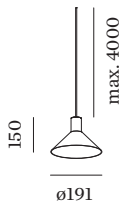

PROJET

MODÈLE

NOTES

QUANTITÉ

DATE

Luminaire suspendu en aluminium ; surface en Noir mat + Doré peinture humide ; structure de surface mate ; avec suspension de câble réglable max. 4000 mm en noir de sécurité ; culot GU10 ; type de lampe PAR16 ; max. 12W ; 100 - 240 V ; indice de protection IP20 ; Classe 1 ; cache-piton non inclus ;

ELECTRIQUE

100 - 240 V
 Classe 1

PHYSIQUE

diamètre 191 mm
 hauteur 150 mm
 0.75 kg

DISTRIBUTION DE LA LUMIÈRE

ACCESSOIRES DE MONTAGE
Support mural et de plafond pour câbles

Coloris	Ø-H (MM)	Référence article
Blanc	16-30	90019197
Noir	16-30	90019198