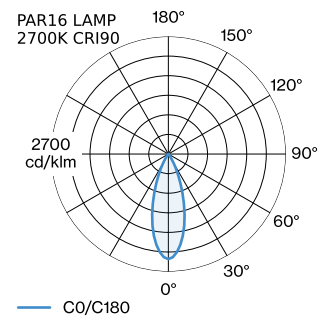

DATE

---

Luminaire suspendu en aluminium ; surface en Or + Noir mat peinture humide ; structure de surface mate ; avec suspension de câble réglable max. 4000 mm en noir de sécurité ; culot GU10 ; type de lampe PAR16 ; max. 12W ; 100 - 240 V ; indice de protection IP20 ; Classe 1 ; cache-piton non inclus ;

lampe PAR16  
 prise GU10  
 max. per socket 12.0 W  
 CRI ≥ 90

**ELECTRIQUE**

100 - 240 V  
 Classe 1

**PHYSIQUE**

diamètre 191 mm  
 hauteur 150 mm  
 0.75 kg

**DISTRIBUTION DE LA LUMIÈRE**

**ACCESSOIRES DE MONTAGE**
**Support mural et de plafond pour câbles**

**cache-piton invisible**

Coloris	L-L (MM)	Référence article
Noir	140-66	90015195
Blanc	140-66	90015196

**Base multiple linéaire**

Modèle	Coloris	L-L-H (MM)	Référence article
jusqu'à 2 luminaires max.	Blanc	600-30-45	90052007
jusqu'à 2 luminaires max.	Noir	600-30-45	90052008
jusqu'à 3 luminaires max.	Blanc	900-30-45	90052009
jusqu'à 3 luminaires max.	Noir	900-30-45	90052010
jusqu'à 4 luminaires max.	Blanc	1200-30-45	90052011
jusqu'à 4 luminaires max.	Noir	1200-30-45	90052012
jusqu'à 5 luminaires max.	Blanc	1500-30-45	90052013
jusqu'à 5 luminaires max.	Noir	1500-30-45	90052014