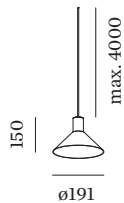

DATE

---

Luminaire suspendu en aluminium ; surface en Or + Noir mat peinture humide ; structure de surface mate ; avec suspension de câble réglable max. 4000 mm en noir de sécurité ; culot GU10 ; type de lampe PAR16 ; max. 12W ; 100 - 240 V ; indice de protection IP20 ; Classe 1 ; cache-piton non inclus ;

lampe PAR16  
 prise GU10  
 max. per socket 12.0 W  
 CRI ≥ 90

**ELECTRIQUE**

100 - 240 V  
 Classe 1

**PHYSIQUE**

diamètre 191 mm  
 hauteur 150 mm  
 0.75 kg

**DISTRIBUTION DE LA LUMIÈRE**

**ACCESSOIRES DE MONTAGE**
**Support mural et de plafond pour câbles**