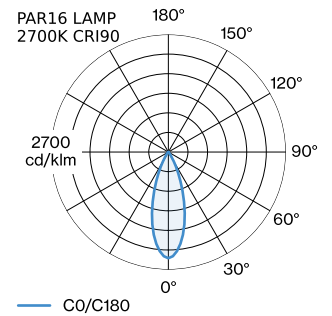

DATE

---

Luminaire suspendu en aluminium ; surface en Doré peinture humide ; structure de surface mate ; avec suspension de câble réglable max. 4000 mm en noir de sécurité ; culot GU10 ; type de lampe PAR16 ; max. 12W; 100 - 240 V ; indice de protection IP20 ; Classe 1 ; cache-piton non inclus ;

lampe PAR16  
 prise GU10  
 max. per socket 12.0 W  
 CRI ≥ 90

**ELECTRIQUE**

100 - 240 V  
 Classe 1

**PHYSIQUE**

diamètre 191 mm  
 hauteur 150 mm  
 0.75 kg

**DISTRIBUTION DE LA LUMIÈRE**

**ACCESSOIRES DE MONTAGE**
**Support mural et de plafond pour câbles**

**cache-piton invisible**

Coloris	L-L (MM)	Référence article
Noir	140-66	90015195
Blanc	140-66	90015196

**Base multiple linéaire**

Modèle	Coloris	L-L-H (MM)	Référence article
jusqu'à 2 luminaires max.	Blanc	600-30-45	90052007
jusqu'à 2 luminaires max.	Noir	600-30-45	90052008
jusqu'à 3 luminaires max.	Blanc	900-30-45	90052009
jusqu'à 3 luminaires max.	Noir	900-30-45	90052010
jusqu'à 4 luminaires max.	Blanc	1200-30-45	90052011
jusqu'à 4 luminaires max.	Noir	1200-30-45	90052012
jusqu'à 5 luminaires max.	Blanc	1500-30-45	90052013
jusqu'à 5 luminaires max.	Noir	1500-30-45	90052014