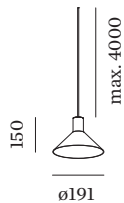

DATE

---

Luminaire suspendu en aluminium ; surface en Doré peinture humide ; structure de surface mate ; avec suspension de câble réglable max. 4000 mm en noir de sécurité ; culot GU10 ; type de lampe PAR16 ; max. 12W; 100 - 240 V ; indice de protection IP20 ; Classe 1 ; cache-piton non inclus ;

lampe PAR16  
 prise GU10  
 max. per socket 12.0 W  
 CRI ≥ 90

**ELECTRIQUE**

100 - 240 V  
 Classe 1

**PHYSIQUE**

diamètre 191 mm  
 hauteur 150 mm  
 0.75 kg

**DISTRIBUTION DE LA LUMIÈRE**

**ACCESSOIRES DE MONTAGE**
**Support mural et de plafond pour câbles**