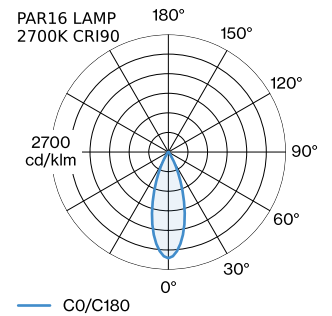

DATE

---

Luminaire suspendu en aluminium ; surface en Blanc mat + or peinture humide ; structure de surface mate ; avec suspension de câble réglable max. 4000 mm en blanc pur ; culot GU10 ; type de lampe PAR16 ; max. 12W ; 100 - 240 V ; indice de protection IP20 ; Classe 1 ; cache-piton non inclus ;

**LED**

lampe PAR16  
 prise GU10  
 max. per socket 12.0 W  
 CRI  $\geq$  90

**ELECTRIQUE**

100 - 240 V  
 Classe 1

**PHYSIQUE**

diamètre 191 mm  
 hauteur 150 mm  
 0.75 kg

**DISTRIBUTION DE LA LUMIÈRE**

**cache-piton invisible**

Coloris	L-L (MM)	Référence article
Noir	140-66	90015195
Blanc	140-66	90015196

**Base multiple linéaire**

Modèle	Coloris	L-L-H (MM)	Référence article
jusqu'à 2 luminaires max.	Blanc	600-30-45	90052007
jusqu'à 2 luminaires max.	Noir	600-30-45	90052008
jusqu'à 3 luminaires max.	Blanc	900-30-45	90052009
jusqu'à 3 luminaires max.	Noir	900-30-45	90052010
jusqu'à 4 luminaires max.	Blanc	1200-30-45	90052011
jusqu'à 4 luminaires max.	Noir	1200-30-45	90052012
jusqu'à 5 luminaires max.	Blanc	1500-30-45	90052013
jusqu'à 5 luminaires max.	Noir	1500-30-45	90052014