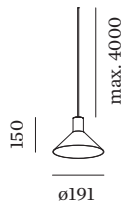

**LED**

lampe PAR16  
 prise GU10  
 max. per socket 12.0 W  
 CRI  $\geq$  90

**ELECTRIQUE**

100 - 240 V  
 Classe 1

**PHYSIQUE**

diamètre 191 mm  
 hauteur 150 mm  
 0.75 kg

**DISTRIBUTION DE LA LUMIÈRE**