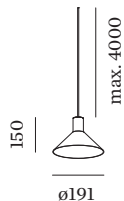

PROJET

MODÈLE

NOTES

QUANTITÉ

DATE

Luminaire suspendu en aluminium ; surface en Blanc mat peinture humide ; structure de surface mate ; avec suspension de câble réglable max. 4000 mm en blanc pur ; culot GU10 ; type de lampe PAR16 ; max. 12W; 100 - 240 V ; indice de protection IP20 ; Classe 1 ; cache-piton non inclus ;

ELECTRIQUE

100 - 240 V
 Classe 1

PHYSIQUE

diamètre 191 mm
 hauteur 150 mm
 0.75 kg

DISTRIBUTION DE LA LUMIÈRE

ACCESSOIRES DE MONTAGE
Support mural et de plafond pour câbles

Coloris	Ø-H (MM)	Référence article
Blanc	16-30	90019197
Noir	16-30	90019198