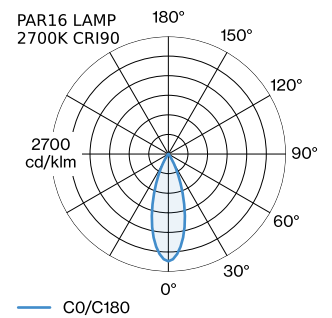

PROJET

MODÈLE

NOTES

QUANTITÉ

DATE

Luminaire suspendu en aluminium ; surface en Blanc mat peinture humide ; structure de surface mate ; avec suspension de câble réglable max. 4000 mm en blanc pur ; culot GU10 ; type de lampe PAR16 ; max. 12W; 100 - 240 V ; indice de protection IP20 ; Classe 1 ; cache-piton non inclus ;

GÉNÉRAL

Plafond
 Suspendu
 Blanc mat
 IP20
 Intérieur
 CIE flux code: 94 98 100 100 99

LAMPES MESURÉES

PAR16 LAMPE 3000K CRI90
 545 lm
 6.5 W

PAR16 LAMP 2700K CRI90
 500 lm
 6.5 W

LED

lampe PAR16
 prise GU10
 max. per socket 12.0 W
 CRI ≥ 90

ELECTRIQUE

100 - 240 V
 Classe 1

PHYSIQUE

diamètre 191 mm
 hauteur 150 mm
 0.75 kg

DISTRIBUTION DE LA LUMIÈRE

ACCESSOIRES DE MONTAGE
Support mural et de plafond pour câbles

Coloris	Ø-H (MM)	Référence article
Blanc	16-30	90019197
Noir	16-30	90019198

cache-piton invisible

Coloris	L-L (MM)	Référence article
Noir	140-66	90015195
Blanc	140-66	90015196

Base multiple linéaire

Modèle	Coloris	L-L-H (MM)	Référence article
jusqu'à 2 luminaires max.	Blanc	600-30-45	90052007
jusqu'à 2 luminaires max.	Noir	600-30-45	90052008
jusqu'à 3 luminaires max.	Blanc	900-30-45	90052009
jusqu'à 3 luminaires max.	Noir	900-30-45	90052010
jusqu'à 4 luminaires max.	Blanc	1200-30-45	90052011
jusqu'à 4 luminaires max.	Noir	1200-30-45	90052012
jusqu'à 5 luminaires max.	Blanc	1500-30-45	90052013
jusqu'à 5 luminaires max.	Noir	1500-30-45	90052014