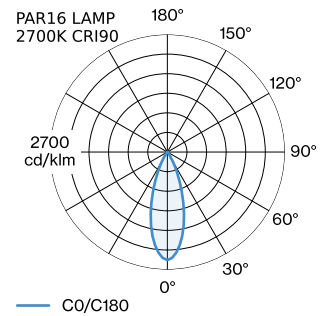

PROJET

MODÈLE

NOTES

QUANTITÉ

DATE

Luminaire suspendu en aluminium ; surface en Noir mat peinture humide ; structure de surface mate ; RAL 9005 ; avec suspension de câble réglable max. 4000 mm en noir de sécurité ; culot GU10 ; type de lampe PAR16 ; max. 12W ; 100 - 240 V ; indice de protection IP20 ; Classe 1 ; cache-piton non inclus ;

GÉNÉRAL

Plafond
 Suspendu
 Noir mat
 RAL 9005 ^a
 IP20
 Intérieur
 CIE flux code: 94 98 100 100 100

LAMPES MESURÉES

PAR16 LAMP 2700K CRI90
 460 lm
 6.5 W
 PAR16 LAMPE 3000K CRI90
 480 lm
 6.5 W

LED

lampe PAR16
 prise GU10
 max. per socket 12.0 W
 CRI ≥ 90

ELECTRIQUE

100 - 240 V
 Classe 1

PHYSIQUE

diamètre 151 mm
 hauteur 125 mm
 0.3 kg

DISTRIBUTION DE LA LUMIÈRE

^a Les couleurs peuvent varier légèrement en fonction des conditions de production.

ACCESSOIRES DE MONTAGE
Support mural et de plafond pour câbles