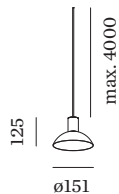

ELECTRIQUE

100 - 240 V
 Classe 1

PHYSIQUE

diamètre 151 mm
 hauteur 125 mm
 0.3 kg

DISTRIBUTION DE LA LUMIÈRE

^a Les couleurs peuvent varier légèrement en fonction des conditions de production.

ACCESSOIRES DE MONTAGE
Support mural et de plafond pour câbles