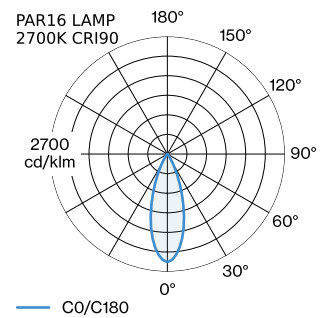

PROJET

MODÈLE

NOTES

QUANTITÉ

DATE

Luminaire suspendu en aluminium ; surface en Noir mat + Doré peinture humide ; structure de surface mate ; avec suspension de câble réglable max. 4000 mm en noir de sécurité ; culot GU10 ; type de lampe PAR16 ; max. 12W ; 100 - 240 V ; indice de protection IP20 ; Classe 1 ; cache-piton non inclus ;

GÉNÉRAL

Plafond
 Suspendu
 Noir mat + Doré
 IP20
 Intérieur
 CIE flux code: 94 98 100 100 100

LAMPES MESURÉES

PAR16 LAMP 2700K CRI90
 460 lm
 6.5 W

PAR16 LAMPE 3000K CRI90
 480 lm
 6.5 W

LED

lampe PAR16
 prise GU10
 max. per socket 12.0 W
 CRI ≥ 90

ELECTRIQUE

100 - 240 V
 Classe 1

PHYSIQUE

diamètre 151 mm
 hauteur 125 mm
 0.3 kg

DISTRIBUTION DE LA LUMIÈRE

ACCESSOIRES DE MONTAGE
Support mural et de plafond pour câbles

Coloris	Ø-H (MM)	Référence article
Blanc	16-30	90019197
Noir	16-30	90019198

cache-piton invisible

Coloris	L-L (MM)	Référence article
Noir	140-66	90015195
Blanc	140-66	90015196

Base multiple linéaire

Modèle	Coloris	L-L-H (MM)	Référence article
jusqu'à 2 luminaires max.	Blanc	600-30-45	90052007
jusqu'à 2 luminaires max.	Noir	600-30-45	90052008
jusqu'à 3 luminaires max.	Blanc	900-30-45	90052009
jusqu'à 3 luminaires max.	Noir	900-30-45	90052010
jusqu'à 4 luminaires max.	Blanc	1200-30-45	90052011
jusqu'à 4 luminaires max.	Noir	1200-30-45	90052012
jusqu'à 5 luminaires max.	Blanc	1500-30-45	90052013
jusqu'à 5 luminaires max.	Noir	1500-30-45	90052014