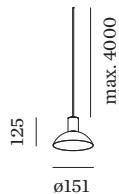

PROJET

MODÈLE

NOTES

QUANTITÉ

DATE

Luminaire suspendu en aluminium ; surface en Noir mat + Doré peinture humide ; structure de surface mate ; avec suspension de câble réglable max. 4000 mm en noir de sécurité ; culot GU10 ; type de lampe PAR16 ; max. 12W ; 100 - 240 V ; indice de protection IP20 ; Classe 1 ; cache-piton non inclus ;

ELECTRIQUE

100 - 240 V
 Classe 1

PHYSIQUE

diamètre 151 mm
 hauteur 125 mm
 0.3 kg

DISTRIBUTION DE LA LUMIÈRE

ACCESSOIRES DE MONTAGE
Support mural et de plafond pour câbles

Coloris	Ø-H (MM)	Référence article
Blanc	16-30	90019197
Noir	16-30	90019198