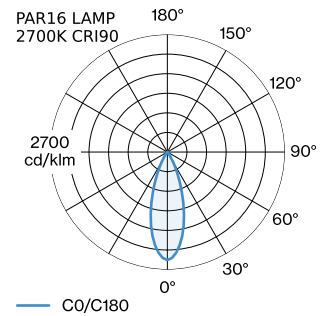

PROJET

MODÈLE

NOTES

QUANTITÉ

DATE

Luminaire suspendu en aluminium ; surface en Or + Noir mat peinture humide ; structure de surface mate ; avec suspension de câble réglable max. 4000 mm en noir de sécurité ; culot GU10 ; type de lampe PAR16 ; max. 12W ; 100 - 240 V ; indice de protection IP20 ; Classe 1 ; cache-piton non inclus ;

GÉNÉRAL

Plafond
 Suspendu
 Or + Noir mat
 Intérieur
 CIE flux code: 94 98 100 100 100

LAMPES MESURÉES

PAR16 LAMPE 3000K CRI90
 480 lm
 6.5 W

PAR16 LAMP 2700K CRI90
 460 lm
 6.5 W

LED

lampe PAR16
 prise GU10
 max. per socket 12.0 W
 CRI ≥ 90

ELECTRIQUE

100 - 240 V
 Classe 1

PHYSIQUE

diamètre 151 mm
 hauteur 125 mm
 0.3 kg

DISTRIBUTION DE LA LUMIÈRE

ACCESSOIRES DE MONTAGE
Support mural et de plafond pour câbles

| Coloris | Ø-H (MM) | Référence article |
|---------|----------|-------------------|
| Blanc | 16-30 | 90019197 |
| Noir | 16-30 | 90019198 |