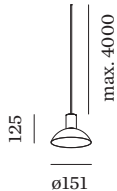

PROJET

MODÈLE

NOTES

QUANTITÉ

DATE

Luminaire suspendu en aluminium ; surface en Or + Noir mat peinture humide ; structure de surface mate ; avec suspension de câble réglable max. 4000 mm en noir de sécurité ; culot GU10 ; type de lampe PAR16 ; max. 12W ; 100 - 240 V ; indice de protection IP20 ; Classe 1 ; cache-piton non inclus ;