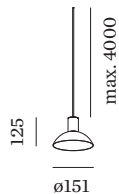

PAR16 LAMPE 3000K CRI90
 480 lm
 6.5 W

PAR16 LAMP 2700K CRI90
 460 lm
 6.5 W

LED

lampe PAR16
 prise GU10
 max. per socket 12.0 W
 CRI ≥ 90

ELECTRIQUE

100 - 240 V
 Classe 1

PHYSIQUE

diamètre 151 mm
 hauteur 125 mm
 0.3 kg

DISTRIBUTION DE LA LUMIÈRE

Luminaire suspendu en aluminium ; surface en Doré peinture humide ; structure de surface mate ; avec suspension de câble réglable max. 4000 mm en noir de sécurité ; culot GU10 ; type de lampe PAR16 ; max. 12W; 100 - 240 V ; indice de protection IP20 ; Classe 1 ; cache-piton non inclus ;