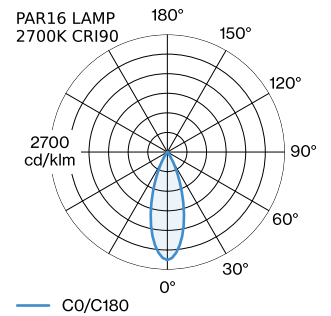

PROJET

MODÈLE

NOTES

QUANTITÉ

DATE

GÉNÉRAL

Plafond
 Suspendu
 Doré
 IP20
 Intérieur
 CIE flux code: 94 98 100 100 100

LAMPES MESURÉES

PAR16 LAMPE 3000K CRI90
 480 lm
 6.5 W

PAR16 LAMP 2700K CRI90
 460 lm
 6.5 W

LED

lampe PAR16
 prise GU10
 max. per socket 12.0 W
 CRI ≥ 90

ELECTRIQUE

100 - 240 V
 Classe 1

PHYSIQUE

diamètre 151 mm
 hauteur 125 mm
 0.3 kg

DISTRIBUTION DE LA LUMIÈRE

Luminaire suspendu en aluminium ; surface en Doré peinture humide ; structure de surface mate ; avec suspension de câble réglable max. 4000 mm en noir de sécurité ; culot GU10 ; type de lampe PAR16 ; max. 12W; 100 - 240 V ; indice de protection IP20 ; Classe 1 ; cache-piton non inclus ;