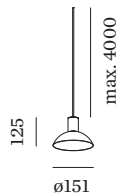

DATE

---

Luminaire suspendu en aluminium ; surface en Blanc mat + or peinture humide ; structure de surface mate ; avec suspension de câble réglable max. 4000 mm en blanc pur ; culot GU10 ; type de lampe PAR16 ; max. 12W ; 100 - 240 V ; indice de protection IP20 ; Classe 1 ; cache-piton non inclus ;

**LED**

lampe PAR16  
 prise GU10  
 max. per socket 12.0 W  
 CRI  $\geq$  90

**ELECTRIQUE**

100 - 240 V  
 Classe 1

**PHYSIQUE**

diamètre 151 mm  
 hauteur 125 mm  
 0.3 kg

**DISTRIBUTION DE LA LUMIÈRE**

**ACCESSOIRES DE MONTAGE**
**Support mural et de plafond pour câbles**