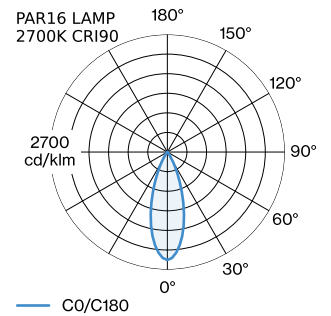

DATE

---

Luminaire suspendu en aluminium ; surface en Blanc mat + or peinture humide ; structure de surface mate ; avec suspension de câble réglable max. 4000 mm en blanc pur ; culot GU10 ; type de lampe PAR16 ; max. 12W ; 100 - 240 V ; indice de protection IP20 ; Classe 1 ; cache-piton non inclus ;

**LED**

lampe PAR16  
 prise GU10  
 max. per socket 12.0 W  
 CRI  $\geq$  90

**ELECTRIQUE**

100 - 240 V  
 Classe 1

**PHYSIQUE**

diamètre 151 mm  
 hauteur 125 mm  
 0.3 kg

**DISTRIBUTION DE LA LUMIÈRE**

**ACCESSOIRES DE MONTAGE**
**Support mural et de plafond pour câbles**

**cache-piton invisible**

Coloris	L-L (MM)	Référence article
Noir	140-66	90015195
Blanc	140-66	90015196

**Base multiple linéaire**

Modèle	Coloris	L-L-H (MM)	Référence article
jusqu'à 2 luminaires max.	Blanc	600-30-45	90052007
jusqu'à 2 luminaires max.	Noir	600-30-45	90052008
jusqu'à 3 luminaires max.	Blanc	900-30-45	90052009
jusqu'à 3 luminaires max.	Noir	900-30-45	90052010
jusqu'à 4 luminaires max.	Blanc	1200-30-45	90052011
jusqu'à 4 luminaires max.	Noir	1200-30-45	90052012
jusqu'à 5 luminaires max.	Blanc	1500-30-45	90052013
jusqu'à 5 luminaires max.	Noir	1500-30-45	90052014