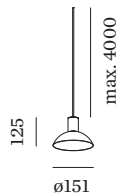

PROJET

MODÈLE

NOTES

QUANTITÉ

DATE

Luminaire suspendu en aluminium ; surface en Blanc mat peinture humide ; structure de surface mate ; avec suspension de câble réglable max. 4000 mm en blanc pur ; culot GU10 ; type de lampe PAR16 ; max. 12W; 100 - 240 V ; indice de protection IP20 ; Classe 1 ; cache-piton non inclus ;

ELECTRIQUE

100 - 240 V
 Classe 1

PHYSIQUE

diamètre 151 mm
 hauteur 125 mm
 0.3 kg

DISTRIBUTION DE LA LUMIÈRE

ACCESSOIRES DE MONTAGE
Support mural et de plafond pour câbles

Coloris	Ø-H (MM)	Référence article
Blanc	16-30	90019197
Noir	16-30	90019198