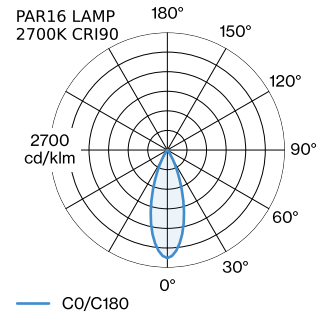

PROJET

MODÈLE

NOTES

QUANTITÉ

DATE

Luminaire suspendu en aluminium ; surface en Blanc mat peinture humide ; structure de surface mate ; avec suspension de câble réglable max. 4000 mm en blanc pur ; culot GU10 ; type de lampe PAR16 ; max. 12W; 100 - 240 V ; indice de protection IP20 ; Classe 1 ; cache-piton non inclus ;

GÉNÉRAL

Plafond
 Suspendu
 Blanc mat
 IP20
 Intérieur
 CIE flux code: 94 98 100 100 100

LAMPES MESURÉES

PAR16 LAMP 2700K CRI90
 505 lm
 6.5 W

PAR16 LAMPE 3000K CRI90
 550 lm
 6.5 W

LED

lampe PAR16
 prise GU10
 max. per socket 12.0 W
 CRI \geq 90

ELECTRIQUE

100 - 240 V
 Classe 1

PHYSIQUE

diamètre 151 mm
 hauteur 125 mm
 0.3 kg

DISTRIBUTION DE LA LUMIÈRE

ACCESSOIRES DE MONTAGE
Support mural et de plafond pour câbles

Coloris	Ø-H (MM)	Référence article
Blanc	16-30	90019197
Noir	16-30	90019198