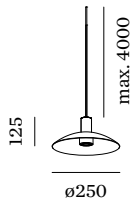

PROJET

MODÈLE

NOTES

QUANTITÉ

DATE

Luminaire suspendu en aluminium ; surface en Noir mat peinture humide ; structure de surface mate ; RAL 9005 ; avec suspension de câble réglable max. 4000 mm en noir de sécurité ; culot GU10 ; type de lampe PAR16 ; max. 12W ; 100 - 240 V ; indice de protection IP20 ; Classe 1 ; cache-piton non inclus ;

ELECTRIQUE

100 - 240 V
 Classe 1

PHYSIQUE

diamètre 250 mm
 hauteur 125 mm
 0.41 kg

DISTRIBUTION DE LA LUMIÈRE

^a Les couleurs peuvent varier légèrement en fonction des conditions de production.

ACCESSOIRES DE MONTAGE
Support mural et de plafond pour câbles

Coloris	Ø-H (MM)	Référence article
Blanc	16-30	90019197
Noir	16-30	90019198

Crochet

Modèle	Coloris	Ø-H (MM)	Référence article
crochet multi-suspension standard	Noir	3-83	90052024
crochet multi-suspension standard	Blanc	3-83	90052025
crochet multi-suspension en option	Noir	5-90	90052065
crochet multi-suspension en option	Blanc	5-90	90052066
pour câble d'un diamètre de 4,25 à 5,5 mm	Blanc	15-35	90052079
pour câble d'un diamètre de 4,25 à 5,5 mm	Noir	15-35	90052080