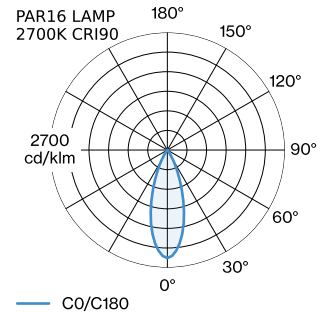

PROJET

MODÈLE

NOTES

QUANTITÉ

DATE

Luminaire suspendu en aluminium ; surface en Noir mat peinture humide ; structure de surface mate ; RAL 9005 ; avec suspension de câble réglable max. 4000 mm en noir de sécurité ; culot GU10 ; type de lampe PAR16 ; max. 12W ; 100 - 240 V ; indice de protection IP20 ; Classe 1 ; cache-piton non inclus ;

GÉNÉRAL

Plafond
 Suspendu
 Noir mat
 RAL 9005 ^a
 IP20
 Intérieur
 CIE flux code: 94 98 100 100 100

LAMPES MESURÉES

PAR16 LAMP 2700K CRI90
 460 lm
 6.5 W
 PAR16 LAMPE 3000K CRI90
 480 lm
 6.5 W

LED

lampe PAR16
 prise GU10
 max. per socket 12.0 W
 CRI ≥ 90

ELECTRIQUE

100 - 240 V
 Classe 1

PHYSIQUE

diamètre 250 mm
 hauteur 125 mm
 0.41 kg

DISTRIBUTION DE LA LUMIÈRE

^a Les couleurs peuvent varier légèrement en fonction des conditions de production.

ACCESSOIRES DE MONTAGE
Support mural et de plafond pour câbles