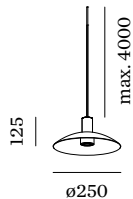

**PROJET** \_\_\_\_\_

**MODÈLE** \_\_\_\_\_

**NOTES** \_\_\_\_\_

**QUANTITÉ** \_\_\_\_\_

**DATE** \_\_\_\_\_

Luminaire suspendu en aluminium ; surface en Noir mat + Doré peinture humide ; structure de surface mate ; avec suspension de câble réglable max. 4000 mm en noir de sécurité ; culot GU10 ; type de lampe PAR16 ; max. 12W; 100 - 240 V ; indice de protection IP20 ; Classe 1 ; cache-piton non inclus ;

**ELECTRIQUE**

100 - 240 V \_\_\_\_\_  
 Classe 1 \_\_\_\_\_

**PHYSIQUE**

diamètre 250 mm \_\_\_\_\_  
 hauteur 125 mm \_\_\_\_\_  
 0.41 kg \_\_\_\_\_

**LAMPES MESURÉES**

PAR16 LAMPE 3000K CRI90 \_\_\_\_\_  
 480 lm \_\_\_\_\_  
 6.5 W \_\_\_\_\_