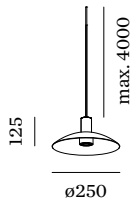

PROJET

MODÈLE

NOTES

QUANTITÉ

DATE

Luminaire suspendu en aluminium ; surface en Or + Noir mat peinture humide ; structure de surface mate ; avec suspension de câble réglable max. 4000 mm en noir de sécurité ; culot GU10 ; type de lampe PAR16 ; max. 12W ; 100 - 240 V ; indice de protection IP20 ; Classe 1 ; cache-piton non inclus ;

ELECTRIQUE

100 - 240 V
 Classe 1

PHYSIQUE

diamètre 250 mm
 hauteur 125 mm
 0.41 kg

DISTRIBUTION DE LA LUMIÈRE

ACCESSOIRES DE MONTAGE
Support mural et de plafond pour câbles

Coloris	Ø-H (MM)	Référence article
Blanc	16-30	90019197
Noir	16-30	90019198