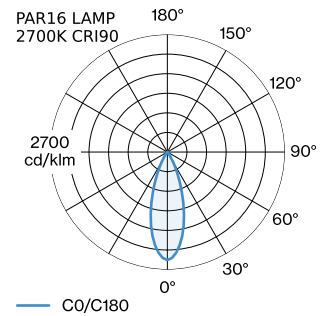

PROJET

MODÈLE

NOTES

QUANTITÉ

DATE

Luminaire suspendu en aluminium ; surface en Or + Noir mat peinture humide ; structure de surface mate ; avec suspension de câble réglable max. 4000 mm en noir de sécurité ; culot GU10 ; type de lampe PAR16 ; max. 12W ; 100 - 240 V ; indice de protection IP20 ; Classe 1 ; cache-piton non inclus ;

GÉNÉRAL

Plafond
 Suspendu
 Or + Noir mat
 Intérieur
 CIE flux code: 94 98 100 100 100

LAMPES MESURÉES

PAR16 LAMP 2700K CRI90
 460 lm
 6.5 W

PAR16 LAMPE 3000K CRI90
 480 lm
 6.5 W

LED

lampe PAR16
 prise GU10
 max. per socket 12.0 W
 CRI ≥ 90

ELECTRIQUE

100 - 240 V
 Classe 1

PHYSIQUE

diamètre 250 mm
 hauteur 125 mm
 0.41 kg

DISTRIBUTION DE LA LUMIÈRE

ACCESSOIRES DE MONTAGE
Support mural et de plafond pour câbles

Coloris	Ø-H (MM)	Référence article
Blanc	16-30	90019197
Noir	16-30	90019198

cache-piton invisible

Coloris	L-L (MM)	Référence article
Noir	140-66	90015195
Blanc	140-66	90015196

Base multiple linéaire

Modèle	Coloris	L-L-H (MM)	Référence article
jusqu'à 2 luminaires max.	Blanc	600-30-45	90052007
jusqu'à 2 luminaires max.	Noir	600-30-45	90052008
jusqu'à 3 luminaires max.	Blanc	900-30-45	90052009
jusqu'à 3 luminaires max.	Noir	900-30-45	90052010
jusqu'à 4 luminaires max.	Blanc	1200-30-45	90052011
jusqu'à 4 luminaires max.	Noir	1200-30-45	90052012
jusqu'à 5 luminaires max.	Blanc	1500-30-45	90052013
jusqu'à 5 luminaires max.	Noir	1500-30-45	90052014