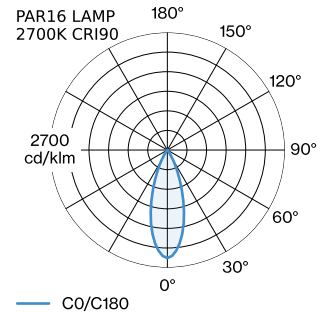

PROJET

MODÈLE

NOTES

QUANTITÉ

DATE

Luminaire suspendu en aluminium ; surface en Blanc mat + or peinture humide ; structure de surface mate ; avec suspension de câble réglable max. 4000 mm en blanc pur ; culot GU10 ; type de lampe PAR16 ; max. 12W ; 100 - 240 V ; indice de protection IP20 ; Classe 1 ; cache-piton non inclus ;

GÉNÉRAL

Plafond
 Suspendu
 Blanc mat + or
 IP20
 Intérieur
 CIE flux code: 94 98 100 100 100

LAMPES MESURÉES

PAR16 LAMPE 3000K CRI90
 550 lm
 6.5 W

PAR16 LAMP 2700K CRI90
 505 lm
 6.5 W

LED

lampe PAR16
 prise GU10
 max. per socket 12.0 W
 CRI ≥ 90

ELECTRIQUE

100 - 240 V
 Classe 1

PHYSIQUE

diamètre 250 mm
 hauteur 125 mm
 0.41 kg

DISTRIBUTION DE LA LUMIÈRE

ACCESSOIRES DE MONTAGE
Support mural et de plafond pour câbles

Coloris	Ø-H (MM)	Référence article
Blanc	16-30	90019197
Noir	16-30	90019198