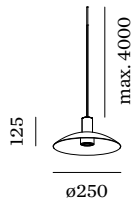

PROJET

MODÈLE

NOTES

QUANTITÉ

DATE

Luminaire suspendu en aluminium ; surface en Blanc mat + or peinture humide ; structure de surface mate ; avec suspension de câble réglable max. 4000 mm en blanc pur ; culot GU10 ; type de lampe PAR16 ; max. 12W ; 100 - 240 V ; indice de protection IP20 ; Classe 1 ; cache-piton non inclus ;

ELECTRIQUE

100 - 240 V
 Classe 1

PHYSIQUE

diamètre 250 mm
 hauteur 125 mm
 0.41 kg

DISTRIBUTION DE LA LUMIÈRE

ACCESSOIRES DE MONTAGE
Support mural et de plafond pour câbles

Coloris	Ø-H (MM)	Référence article
Blanc	16-30	90019197
Noir	16-30	90019198

Crochet

Modèle	Coloris	Ø-H (MM)	Référence article
crochet multi-suspension standard	Noir	3-83	90052024
crochet multi-suspension standard	Blanc	3-83	90052025
crochet multi-suspension en option	Noir	5-90	90052065
crochet multi-suspension en option	Blanc	5-90	90052066
pour câble d'un diamètre de 4,25 à 5,5 mm	Blanc	15-35	90052079
pour câble d'un diamètre de 4,25 à 5,5 mm	Noir	15-35	90052080