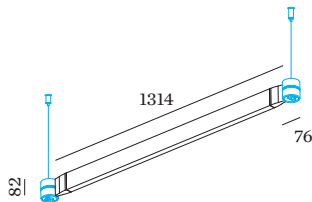

PROJET _____

MODÈLE _____

NOTES _____

QUANTITÉ _____

DATE _____

Luminaire système pour montage mural/au plafond en saillie ou pour montage suspendu (suspension de câble de 2000 mm disponible comme accessoire) ; surface en Blanc mat ; revêtement par poudre ; structure de surface mate ; RAL 9010 ; cache PMMA opale ; PCB 3-step binning ; couleur de lumière 3000 K ; binning initialement MacAdam ≤ 3 SDCM ; CRI ≥ 90 ; 220 - 240 V ; indice de protection IP20 ; Classe 1 ; source lumineuse peut être remplacée par Wever & Ducré ou par un professionnel avec une autorisation explicite ; dispositif de commande remplaçable par l'utilisateur final ;

OPTIQUE

Opal _____

ELECTRIQUE

DALI-2 _____
 220 - 240 V _____
 système 21.7 W _____
 Classe 1 _____

PHYSIQUE

longueur 1458 mm _____
 largeur 30 mm _____
 hauteur 80 mm _____
 1.7 kg _____

^a Les couleurs peuvent varier légèrement en fonction des conditions de production.

Câble de Suspension 2,0m

Modèle	Longueur (MM)	Référence article
ELLO	2000	90015102