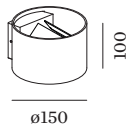

PROJET

MODÈLE

NOTES

QUANTITÉ

DATE

surface en Bronze ; peinture humide ; brossé ; distribution de lumière directe/indirecte ; PCB 3-step binning; coupure de phase dim ; couleur de lumière 1800 K - 2850 K colour warm dimming ; binning initialement MacAdam ≤ 3 SDCM ; CRI ≥ 90 ; 220 - 240 V ; indice de protection IP20 ; Classe 1 ; driver inclus ; avec des volets pour un angle de diffusion réglable ; source lumineuse peut être remplacée par Wever & Ducré ou par un professionnel avec une autorisation explicite ;

GÉNÉRAL

Mur
 Surface
 Bronze
 IP20
 Intérieur
 total 820 lm

LED

colour warm dimming
 1800 K - 2850 K
 CRI ≥ 90
 MacAdam initial ≤ 3 SDCM

OPTIQUE

Variable

ELECTRIQUE

phase-cut dim
 220 - 240 V
 système 11.0 W
 Classe 1

PHYSIQUE

diamètre 150 mm
 hauteur 100 mm
 0.69 kg