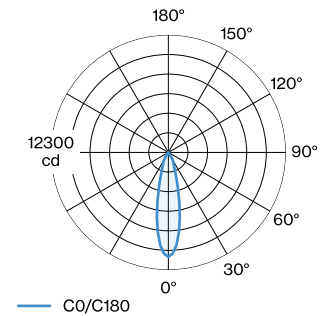

CIE flux code: 98 100 100 100 100

**LED**

3000 K

CRI ≥ 90

L80 / 50000h

MacAdam initial ≤ 2 SDCM

**OPTIQUE**

Standard

angle de faisceau 24°

**ELECTRIQUE**

DALI-2

220 - 240 V

35 W

Classe 2

**PHYSIQUE**

diamètre 72 mm

## DIAGRAMME DE CÔNE

standard 24°

h (m)	E0° (lx)	ø (m)
1	10900	0.43
2	2700	0.87
3	1200	1.30
4	700	1.74
5	400	2.17