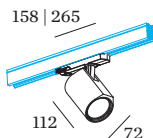

**DATE**

---

Spot sur rail d'alimentation triphasé en aluminium moulé sous pression ; surface en Blanc mat ; revêtement par poudre ; structure de surface mate ; adaptateur de rail en polycarbonate blanc pur ; bague intérieure noire ; tête de spot rotatif à 360° et orientable à 90° ; angle de diffusion 24° ; avec technologie COB (Chip on Board) pour une efficacité maximale ; couleur de lumière 3000 K ; binning initialement MacAdam ≤ 2 SDCM ; CRI ≥ 90 ; 220 - 240 V ; indice de protection IP20 ; Classe 2 ; UGR ≤ 19 ; source lumineuse peut être remplacée par Wever & Ducré ou par un professionnel avec une autorisation explicite ;