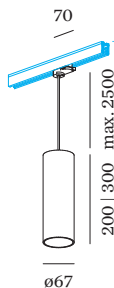

PROJET _____

MODÈLE _____

NOTES _____

QUANTITÉ _____

DATE _____

Luminaire suspendu cylindrique en aluminium moulé sous pression adaptateur de rail triphasé incl. ; surface en Doré ; peinture humide ; brossé ; adaptateur de rail en polycarbonate et câble en noir de sécurité ; culot GU10 ; type de lampe PAR16 ; max. 12W ; 100 - 240 V ; indice de protection IP20 ; Classe 1 ; sources lumineuses non incluses ; avec suspension de câble réglable max. 2500 mm ;

ELECTRIQUE

100 - 240 V _____
 Classe 1 _____

PHYSIQUE

diamètre 67 mm _____
 hauteur 200 mm _____
 0.68 kg _____
 cable length incl. 2.5 m _____
 suspension mm _____
 Adaptateur 70 mm _____
 adaptateur de rail triphasé incl. _____

LAMPES MESURÉES

PAR16 LAMP 2700K CRI90 _____
 450 lm _____
 6.5 W _____

PAR16 LAMPE 3000K CRI90 _____
 465 lm _____
 6.5 W _____

DISTRIBUTION DE LA LUMIÈRE

ACCESSOIRES DE RAIL

Outil de découpe

Modèle

rail triphasé et rail 48V

32·32·38

Référence article

90014216

rail triphasé | gauche/droite

Noir

32·32·38

90014217

Alimentation en bout | gauche