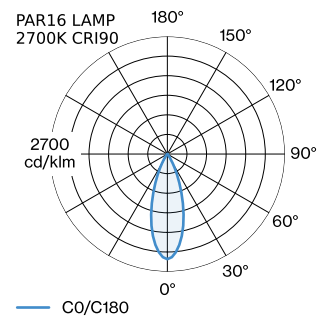

ELECTRIQUE

100 - 240 V _____
 Classe 1 _____

PHYSIQUE

diamètre 67 mm _____
 hauteur 200 mm _____
 0.68 kg _____
 cable length incl. 2.5 m _____
 suspension mm _____
 Adaptateur 70 mm _____
 adaptateur de rail triphasé incl. _____

LAMPES MESURÉES

PAR16 LAMP 2700K CRI90 _____
 450 lm _____
 6.5 W _____

PAR16 LAMPE 3000K CRI90 _____
 465 lm _____
 6.5 W _____

DISTRIBUTION DE LA LUMIÈRE

ACCESSOIRES DE RAIL

Outil de découpe

Modèle

rail triphasé et rail 48V