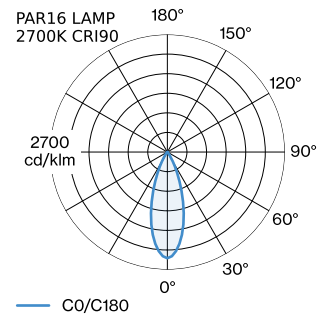

DISTRIBUTION DE LA LUMIÈRE

^a Les couleurs peuvent varier légèrement en fonction des conditions de production.