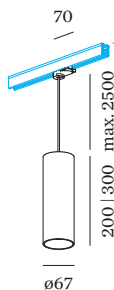

GÉNÉRAL

Plafond
Rail Suspendu
Blanc mat
RAL 9003 ^a
IP20
Intérieur
CIE flux code: 94 98 100 100 98

LAMPES MESURÉES

PAR16 LAMPE 3000K CRI90
540 lm
6.5 W
PAR16 LAMP 2700K CRI90
495 lm
6.5 W

LED

lampe PAR16
prise GU10
max. per socket 12.0 W
CRI ≥ 90

ELECTRIQUE

100 - 240 V
Classe 1

PHYSIQUE

diamètre 67 mm
hauteur 200 mm
0.68 kg
cable length incl. 2.5 m
suspension mm
Adaptateur 70 mm
adaptateur de rail triphasé incl.