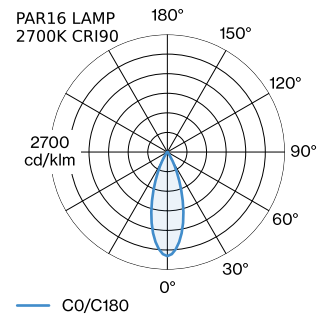

GÉNÉRAL

Plafond
Rail Suspendu
Noir mat
RAL 9005 ^a
IP20
Intérieur
CIE flux code: 94 98 100 100 96

LAMPES MESURÉES

PAR16 LAMP 2700K CRI90
445 lm
6.5 W
PAR16 LAMPE 3000K CRI90
465 lm
6.5 W

LED

lampe PAR16
prise GU10
max. per socket 12.0 W
CRI ≥ 90

ELECTRIQUE

100 - 240 V
Classe 1

PHYSIQUE

diamètre 67 mm
hauteur 300 mm
0.68 kg
cable length incl. 2.5 m
suspension mm
Adaptateur 70 mm
adaptateur de rail triphasé incl.

DISTRIBUTION DE LA LUMIÈRE

^a Les couleurs peuvent varier légèrement en fonction des conditions de production.

rail triphasé | gauche/droite

Coloris

Blanc

L·L·H (MM)

32·32·38

Référence article

90014216

rail triphasé | gauche/droite