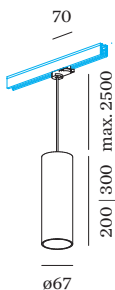

PROJET

MODÈLE

NOTES

QUANTITÉ

DATE

Luminaire suspendu cylindrique en aluminium moulé sous pression adaptateur de rail triphasé incl. ; surface en Noir mat ; revêtement par poudre ; structure de surface mate ; RAL 9005 ; adaptateur de rail en polycarbonate et câble en noir de sécurité ; culot GU10 ; type de lampe PAR16 ; max. 12W ; 100 - 240 V ; indice de protection IP20 ; Classe 1 ; sources lumineuses non incluses ; avec suspension de câble réglable max. 2500 mm ;

ELECTRIQUE

100 - 240 V
Classe 1

PHYSIQUE

diamètre 67 mm
hauteur 300 mm
0.68 kg
cable length incl. 2.5 m
suspension mm
Adaptateur 70 mm
adaptateur de rail triphasé incl.

DISTRIBUTION DE LA LUMIÈRE

^a Les couleurs peuvent varier légèrement en fonction des conditions de production.

rail triphasé | gauche/droite

Coloris

Blanc

L·L·H (MM)

32·32·38

Référence article

90014216

rail triphasé | gauche/droite

Alimentation en bout | droite

Modèle

rail triphasé

Coloris

Blanc

L·L·H (MM)

148·32·38

Référence article